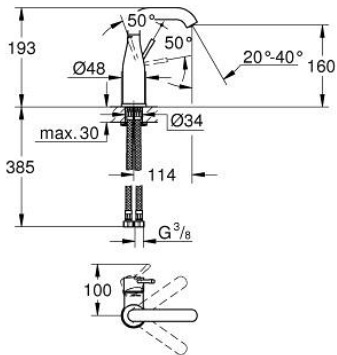

23 463 001 欧适 单把手面盆龙头，M号

产品描述

- Colour: 镀铬
- 单孔安装
- 金属把手
- 高仪丝顺技能 28 毫米陶瓷阀芯
- 带温度限制器
- 高仪持久镀铬饰面
- 高仪乐可节 起泡器5.7 升/分钟
- 高仪AquaGuide可调起泡器
- 高仪快速安装Plus系统
- 旋转出水带起泡器和停止限制器
- 光滑本体
- 软管
- 推荐最低水压 1.0 Bar

23 463 001 欧适 单把手面盆龙头, M号

备件, 二月 2022 – now

- 1: 把手 (Spare part-nr. 46919000)
- 2: 阀芯 (Spare part-nr. 46580000)
- 3: screw ring (Spare part-nr. 48591000)
- 4: 旋转出水 (Spare part-nr. 13373000)
- 4.1: 起泡器 (Spare part-nr. 48270000)
- 4.2: Sealing washer (Spare part-nr. 0128500M)
- 4.3: 密封环 (Spare part-nr. 4826600M)
- 5: 法兰盘 (Spare part-nr. 48603000)
- 6: Shank mounting kit (Spare part-nr. 46645000)
- 7: Connection hose (Spare part-nr. 46255000)
- 8: 扳手 (Spare part-nr. 19017000)*
- 9: Waste set with push-open plug (Spare part-nr. 65807000)*