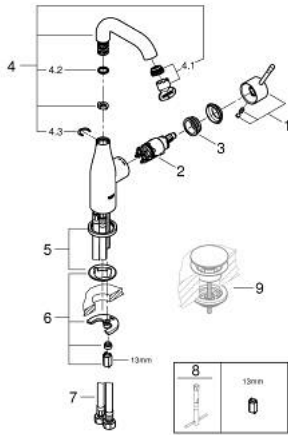

23 463 001 欧适 单把手面盆龙头，M号

产品描述

- Colour: 镀铬
- 单孔安装
- 金属把手
- 高仪丝顺技能 28 毫米陶瓷阀芯
- 带温度限制器
- 高仪持久镀铬饰面
- 高仪乐可节 起泡器5.7 升/分钟
- 高仪AquaGuide可调起泡器
- 高仪快速安装Plus系统
- 旋转出水带起泡器和停止限制器
- 光滑本体
- 软管
- 推荐最低水压 1.0 Bar

23 463 001 欧适 单把手面盆龙头, M号

备件, 二月 2022 – now

- 1: 把手 (Spare part-nr. 46919000)
- 2: 阀芯 (Spare part-nr. 46580000)
- 3: screw ring (Spare part-nr. 48591000)
- 4: 旋转出水 (Spare part-nr. 13373000)
- 4.1: 起泡器 (Spare part-nr. 48270000)
- 4.2: Sealing washer (Spare part-nr. 0128500M)
- 4.3: 密封环 (Spare part-nr. 4826600M)
- 5: 法兰盘 (Spare part-nr. 48603000)
- 6: Shank mounting kit (Spare part-nr. 46645000)
- 7: Connection hose (Spare part-nr. 46255000)
- 8: 扳手 (Spare part-nr. 19017000)*
- 9: Waste set with push-open plug (Spare part-nr. 65807000)*