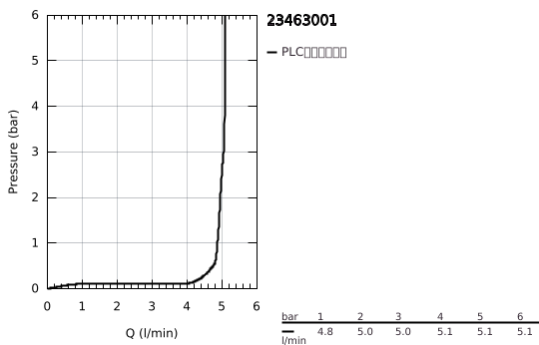

23 463 001 欧适 单把手面盆龙头，M号

产品描述

- Colour: 镀铬
- 单孔安装
- 金属把手
- 高仪丝顺技能 28 毫米陶瓷阀芯
- 带温度限制器
- 高仪持久镀铬饰面
- 高仪乐可节 起泡器5.7 升/分钟
- 高仪AquaGuide可调起泡器
- 高仪快速安装Plus系统
- 旋转出水带起泡器和停止限制器
- 光滑本体
- 软管
- 推荐最低水压 1.0 Bar

23 463 001 欧适 单把手面盆龙头, M号