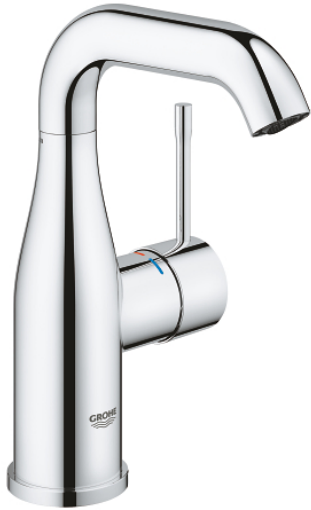

23 463 001 欧适 单把手面盆龙头，M号

产品描述

- Colour: 镀铬
- 单孔安装
- 金属把手
- 高仪丝顺技能 28 毫米陶瓷阀芯
- 带温度限制器
- 高仪持久镀铬饰面
- 高仪乐可节 起泡器5.7 升/分钟
- 高仪AquaGuide可调起泡器
- 高仪快速安装Plus系统
- 旋转出水带起泡器和停止限制器
- 光滑本体
- 软管
- 推荐最低水压 1.0 Bar

23 463 001 欧适 单把手面盆龙头, M号

备件, 二月 2022 – now

- 1: 把手 (Spare part-nr. 46919000)
- 2: 阀芯 (Spare part-nr. 46580000)
- 3: screw ring (Spare part-nr. 48591000)
- 4: 旋转出水 (Spare part-nr. 13373000)
- 4.1: 起泡器 (Spare part-nr. 48270000)
- 4.2: Sealing washer (Spare part-nr. 0128500M)
- 4.3: 密封环 (Spare part-nr. 4826600M)
- 5: 法兰盘 (Spare part-nr. 48603000)
- 6: Shank mounting kit (Spare part-nr. 46645000)
- 7: Connection hose (Spare part-nr. 46255000)
- 8: 扳手 (Spare part-nr. 19017000)*
- 9: Waste set with push-open plug (Spare part-nr. 65807000)*