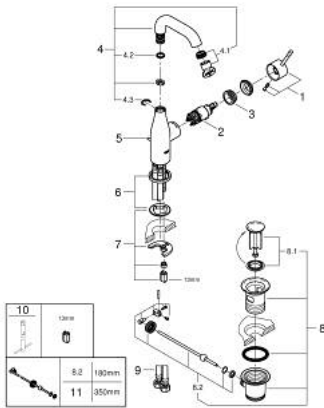

23 462 GN1 欧适 单把手面盆龙头, M号

产品描述

- Colour: 亚光金色晨曦
- 单孔安装
- 金属把手
- 高仪丝顺技能 28 毫米陶瓷阀芯
- 带温度限制器
- 高仪持久表面
- 高仪乐可节 起泡器5.7 升/分钟
- 高仪AquaGuide可调起泡器
- 高仪快速安装Plus系统
- 旋转出水带起泡器和停止限制器
- 1 1/4" 提拉杆落水
- 软管
- 推荐最低水压 1.0 Bar

23 462 GN1 欧适 单把手面盆龙头, M号

备件, 二月 2022 – now

- 1: 把手 (Spare part-nr. 46919GN0)
- 2: 阀芯 (Spare part-nr. 46580000)
- 3: screw ring (Spare part-nr. 48591000)
- 4: 旋转出水 (Spare part-nr. 13373GN0)
- 4.1: 起泡器 (Spare part-nr. 48270000)
- 4.2: Sealing washer (Spare part-nr. 0128500M)
- 4.3: 密封环 (Spare part-nr. 4826600M)
- 5: 落水 (Spare part-nr. 46739GN0)
- 6: 法兰盘 (Spare part-nr. 48603GN0)
- 7: Shank mounting kit (Spare part-nr. 46645000)
- 8: 落水配套 (Spare part-nr. 28910GN0)
- 8.1: 落水塞 (Spare part-nr. 07182GN0)
- 8.2: 球头杆 (Spare part-nr. 07052000)
- 9: Connection hose (Spare part-nr. 46255000)
- 10: 扳手 (Spare part-nr. 19017000)*
- 11: 球头杆 (Spare part-nr. 07341000)*