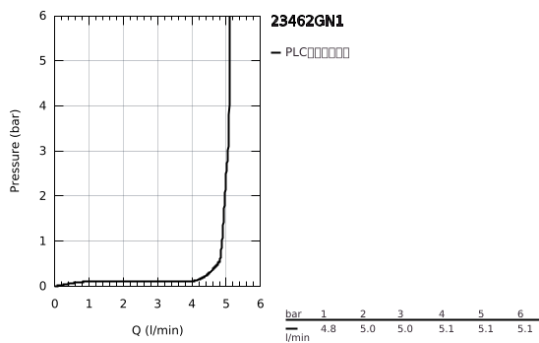

23 462 GN1 欧适 单把手面盆龙头, M号

产品描述

- Colour: 亚光金色晨曦
- 单孔安装
- 金属把手
- 高仪丝顺技能 28 毫米陶瓷阀芯
- 带温度限制器
- 高仪持久表面
- 高仪乐可节 起泡器5.7 升/分钟
- 高仪AquaGuide可调起泡器
- 高仪快速安装Plus系统
- 旋转出水带起泡器和停止限制器
- 1 1/4" 提拉杆落水
- 软管
- 推荐最低水压 1.0 Bar