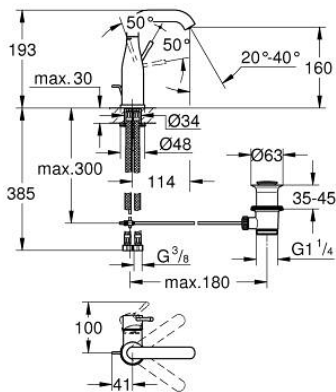

23 462 GN1 欧适 单把手面盆龙头, M号

产品描述

- Colour: 亚光金色晨曦
- 单孔安装
- 金属把手
- 高仪丝顺技能 28 毫米陶瓷阀芯
- 带温度限制器
- 高仪持久表面
- 高仪乐可节 起泡器5.7 升/分钟
- 高仪AquaGuide可调起泡器
- 高仪快速安装Plus系统
- 旋转出水带起泡器和停止限制器
- 1 1/4" 提拉杆落水
- 软管
- 推荐最低水压 1.0 Bar

23 462 GN1 欧适 单把手面盆龙头, M号

备件, 二月 2022 – now

- 1: 把手 (Spare part-nr. 46919GN0)
- 2: 阀芯 (Spare part-nr. 46580000)
- 3: screw ring (Spare part-nr. 48591000)
- 4: 旋转出水 (Spare part-nr. 13373GN0)
- 4.1: 起泡器 (Spare part-nr. 48270000)
- 4.2: Sealing washer (Spare part-nr. 0128500M)
- 4.3: 密封环 (Spare part-nr. 4826600M)
- 5: 落水 (Spare part-nr. 46739GN0)
- 6: 法兰盘 (Spare part-nr. 48603GN0)
- 7: Shank mounting kit (Spare part-nr. 46645000)
- 8: 落水配套 (Spare part-nr. 28910GN0)
- 8.1: 落水塞 (Spare part-nr. 07182GN0)
- 8.2: 球头杆 (Spare part-nr. 07052000)
- 9: Connection hose (Spare part-nr. 46255000)
- 10: 扳手 (Spare part-nr. 19017000)*
- 11: 球头杆 (Spare part-nr. 07341000)*