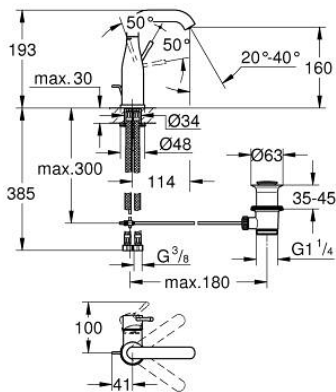

23 462 DL1 欧适 单把手面盆龙头, M号

产品描述

- Colour: 亚光落日暖阳
- 单孔安装
- 金属把手
- 高仪丝顺技能 28 毫米陶瓷阀芯
- 带温度限制器
- 高仪持久表面
- 高仪乐可节技术减少耗水量
- maximum flow rate (at 3 bar): 5.7 l/min
- 高仪AquaGuide可调起泡器
- 高仪快速安装Plus系统
- 旋转出水带起泡器和停止限制器
- 1 1/4" 提拉杆落水
- 软管
- 推荐最低水压 1.0 Bar

23 462 DL1 欧适 单把手面盆龙头, M号

备件, 二月 2022 – now

- 1: 把手 (Spare part-nr. 46919DL0)
- 2: 阀芯 (Spare part-nr. 46580000)
- 3: screw ring (Spare part-nr. 48591000)
- 4: 旋转出水 (Spare part-nr. 13373DL0)
- 4.1: 起泡器 (Spare part-nr. 48270000)
- 4.2: Sealing washer (Spare part-nr. 0128500M)
- 4.3: 密封环 (Spare part-nr. 4826600M)
- 5: lift rod (Spare part-nr. 46739DL0)
- 6: 法兰盘 (Spare part-nr. 48603DL0)
- 7: Shank mounting kit (Spare part-nr. 46645000)
- 8: 落水配套 (Spare part-nr. 28910DL0)
- 8.1: 落水塞 (Spare part-nr. 07182DL0)
- 8.2: 球头杆 (Spare part-nr. 07052000)
- 9: Connection hose (Spare part-nr. 46255000)
- 10: 扳手 (Spare part-nr. 19017000)*
- 11: 球头杆 (Spare part-nr. 07341000)*