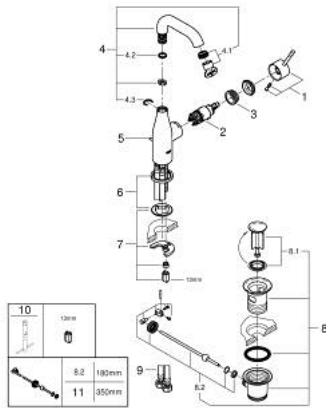

23 462 DL1 欧适 单把手面盆龙头, M号

产品描述

- Colour: 亚光落日暖阳
- 单孔安装
- 金属把手
- 高仪丝顺技能 28 毫米陶瓷阀芯
- 带温度限制器
- 高仪持久表面
- 高仪乐可节技术减少耗水量
- maximum flow rate (at 3 bar): 5.7 l/min
- 高仪AquaGuide可调起泡器
- 高仪快速安装Plus系统
- 旋转出水带起泡器和停止限制器
- 1 1/4" 提拉杆落水
- 软管
- 推荐最低水压 1.0 Bar

23 462 DL1 欧适 单把手面盆龙头, M号

备件, 二月 2022 – now

- 1: 把手 (Spare part-nr. 46919DL0)
- 2: 阀芯 (Spare part-nr. 46580000)
- 3: screw ring (Spare part-nr. 48591000)
- 4: 旋转出水 (Spare part-nr. 13373DL0)
- 4.1: 起泡器 (Spare part-nr. 48270000)
- 4.2: Sealing washer (Spare part-nr. 0128500M)
- 4.3: 密封环 (Spare part-nr. 4826600M)
- 5: lift rod (Spare part-nr. 46739DL0)
- 6: 法兰盘 (Spare part-nr. 48603DL0)
- 7: Shank mounting kit (Spare part-nr. 46645000)
- 8: 落水配套 (Spare part-nr. 28910DL0)
- 8.1: 落水塞 (Spare part-nr. 07182DL0)
- 8.2: 球头杆 (Spare part-nr. 07052000)
- 9: Connection hose (Spare part-nr. 46255000)
- 10: 扳手 (Spare part-nr. 19017000)*
- 11: 球头杆 (Spare part-nr. 07341000)*