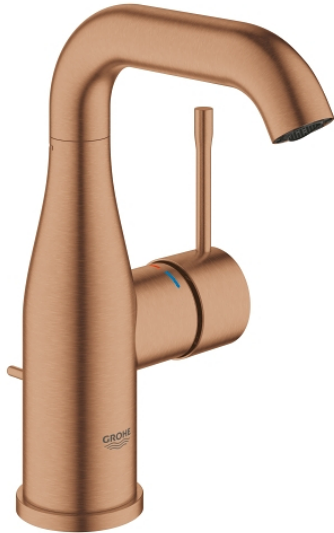

23 462 DL1 欧适 单把手面盆龙头, M号

产品描述

- Colour: 亚光落日暖阳
- 单孔安装
- 金属把手
- 高仪丝顺技能 28 毫米陶瓷阀芯
- 带温度限制器
- 高仪持久表面
- 高仪乐可节技术减少耗水量
- maximum flow rate (at 3 bar): 5.7 l/min
- 高仪AquaGuide可调起泡器
- 高仪快速安装Plus系统
- 旋转出水带起泡器和停止限制器
- 1 1/4" 提拉杆落水
- 软管
- 推荐最低水压 1.0 Bar

23 462 DL1 欧适 单把手面盆龙头, M号

备件, 二月 2022 – now

- 1: 把手 (Spare part-nr. 46919DL0)
- 2: 阀芯 (Spare part-nr. 46580000)
- 3: screw ring (Spare part-nr. 48591000)
- 4: 旋转出水 (Spare part-nr. 13373DL0)
- 4.1: 起泡器 (Spare part-nr. 48270000)
- 4.2: Sealing washer (Spare part-nr. 0128500M)
- 4.3: 密封环 (Spare part-nr. 4826600M)
- 5: lift rod (Spare part-nr. 46739DL0)
- 6: 法兰盘 (Spare part-nr. 48603DL0)
- 7: Shank mounting kit (Spare part-nr. 46645000)
- 8: 落水配套 (Spare part-nr. 28910DL0)
- 8.1: 落水塞 (Spare part-nr. 07182DL0)
- 8.2: 球头杆 (Spare part-nr. 07052000)
- 9: Connection hose (Spare part-nr. 46255000)
- 10: 扳手 (Spare part-nr. 19017000)*
- 11: 球头杆 (Spare part-nr. 07341000)*