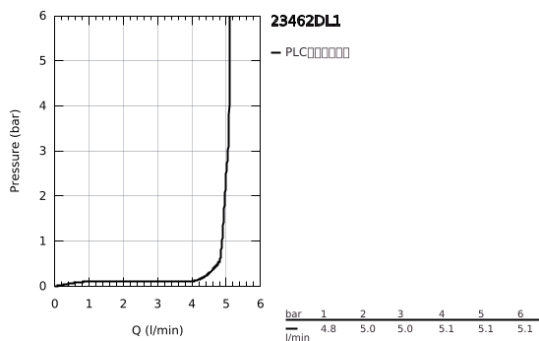

23 462 DL1 欧适 单把手面盆龙头, M号

产品描述

- Colour: 亚光落日暖阳
- 单孔安装
- 金属把手
- 高仪丝顺技能 28 毫米陶瓷阀芯
- 带温度限制器
- 高仪持久表面
- 高仪乐可节技术减少耗水量
- maximum flow rate (at 3 bar): 5.7 l/min
- 高仪AquaGuide可调起泡器
- 高仪快速安装Plus系统
- 旋转出水带起泡器和停止限制器
- 1 1/4" 提拉杆落水
- 软管
- 推荐最低水压 1.0 Bar