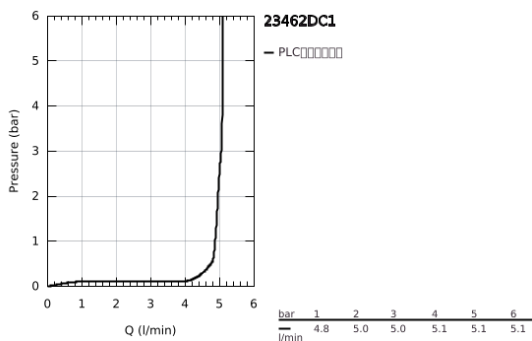

23 462 DC1 欧适 单把手面盆龙头, M号

产品描述

- Colour: 超钢
- 单孔安装
- 金属把手
- 高仪丝顺技能 28 毫米陶瓷阀芯
- 带温度限制器
- 高仪持久表面
- 高仪乐可节 起泡器5.7 升/分钟
- 高仪AquaGuide可调起泡器
- 高仪快速安装Plus系统
- 旋转出水带起泡器和停止限制器
- 1 1/4" 提拉杆落水
- 软管
- 推荐最低水压 1.0 Bar