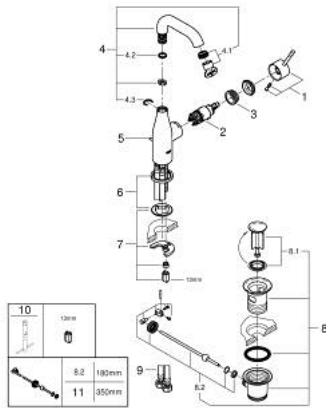

23 462 DC1 欧适 单把手面盆龙头, M号

产品描述

- Colour: 超钢
- 单孔安装
- 金属把手
- 高仪丝顺技能 28 毫米陶瓷阀芯
- 带温度限制器
- 高仪持久表面
- 高仪乐可节 起泡器5.7 升/分钟
- 高仪AquaGuide可调起泡器
- 高仪快速安装Plus系统
- 旋转出水带起泡器和停止限制器
- 1 1/4" 提拉杆落水
- 软管
- 推荐最低水压 1.0 Bar

23 462 DC1 欧适 单把手面盆龙头, M号

备件, 二月 2022 – now

- 1: 把手 (Spare part-nr. 46919DC0)
- 2: 阀芯 (Spare part-nr. 46580000)
- 3: screw ring (Spare part-nr. 48591000)
- 4: 旋转出水 (Spare part-nr. 13373DC0)
- 4.1: 起泡器 (Spare part-nr. 48270000)
- 4.2: Sealing washer (Spare part-nr. 0128500M)
- 4.3: 密封环 (Spare part-nr. 4826600M)
- 5: 落水 (Spare part-nr. 46739EN0)
- 6: 法兰盘 (Spare part-nr. 48603DC0)
- 7: Shank mounting kit (Spare part-nr. 46645000)
- 8: 落水配套 (Spare part-nr. 28910DC0)
- 8.1: 落水塞 (Spare part-nr. 07182DC0)
- 8.2: 球头杆 (Spare part-nr. 07052000)
- 9: Connection hose (Spare part-nr. 46255000)
- 10: 扳手 (Spare part-nr. 19017000)*
- 11: 球头杆 (Spare part-nr. 07341000)*