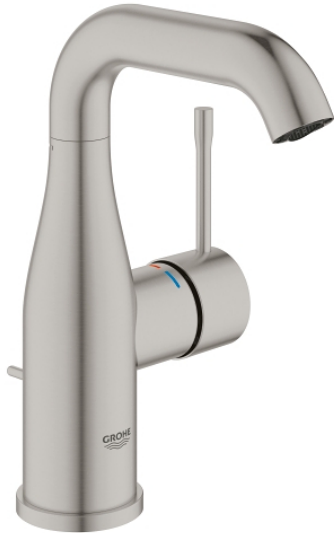

23 462 DC1 欧适 单把手面盆龙头, M号

产品描述

- Colour: 超钢
- 单孔安装
- 金属把手
- 高仪丝顺技能 28 毫米陶瓷阀芯
- 带温度限制器
- 高仪持久表面
- 高仪乐可节 起泡器5.7 升/分钟
- 高仪AquaGuide可调起泡器
- 高仪快速安装Plus系统
- 旋转出水带起泡器和停止限制器
- 1 1/4" 提拉杆落水
- 软管
- 推荐最低水压 1.0 Bar

23 462 DC1 欧适 单把手面盆龙头, M号

备件, 二月 2022 – now

- 1: 把手 (Spare part-nr. 46919DC0)
- 2: 阀芯 (Spare part-nr. 46580000)
- 3: screw ring (Spare part-nr. 48591000)
- 4: 旋转出水 (Spare part-nr. 13373DC0)
- 4.1: 起泡器 (Spare part-nr. 48270000)
- 4.2: Sealing washer (Spare part-nr. 0128500M)
- 4.3: 密封环 (Spare part-nr. 4826600M)
- 5: 落水 (Spare part-nr. 46739EN0)
- 6: 法兰盘 (Spare part-nr. 48603DC0)
- 7: Shank mounting kit (Spare part-nr. 46645000)
- 8: 落水配套 (Spare part-nr. 28910DC0)
- 8.1: 落水塞 (Spare part-nr. 07182DC0)
- 8.2: 球头杆 (Spare part-nr. 07052000)
- 9: Connection hose (Spare part-nr. 46255000)
- 10: 扳手 (Spare part-nr. 19017000)*
- 11: 球头杆 (Spare part-nr. 07341000)*