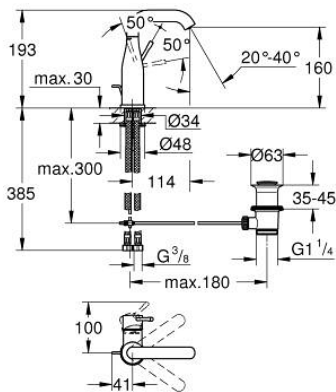

23 462 DC1 欧适 单把手面盆龙头, M号

产品描述

- Colour: 超钢
- 单孔安装
- 金属把手
- 高仪丝顺技能 28 毫米陶瓷阀芯
- 带温度限制器
- 高仪持久表面
- 高仪乐可节 起泡器5.7 升/分钟
- 高仪AquaGuide可调起泡器
- 高仪快速安装Plus系统
- 旋转出水带起泡器和停止限制器
- 1 1/4" 提拉杆落水
- 软管
- 推荐最低水压 1.0 Bar

23 462 DC1 欧适 单把手面盆龙头, M号

备件, 二月 2022 – now

- 1: 把手 (Spare part-nr. 46919DC0)
- 2: 阀芯 (Spare part-nr. 46580000)
- 3: screw ring (Spare part-nr. 48591000)
- 4: 旋转出水 (Spare part-nr. 13373DC0)
- 4.1: 起泡器 (Spare part-nr. 48270000)
- 4.2: Sealing washer (Spare part-nr. 0128500M)
- 4.3: 密封环 (Spare part-nr. 4826600M)
- 5: 落水 (Spare part-nr. 46739EN0)
- 6: 法兰盘 (Spare part-nr. 48603DC0)
- 7: Shank mounting kit (Spare part-nr. 46645000)
- 8: 落水配套 (Spare part-nr. 28910DC0)
- 8.1: 落水塞 (Spare part-nr. 07182DC0)
- 8.2: 球头杆 (Spare part-nr. 07052000)
- 9: Connection hose (Spare part-nr. 46255000)
- 10: 扳手 (Spare part-nr. 19017000)*
- 11: 球头杆 (Spare part-nr. 07341000)*