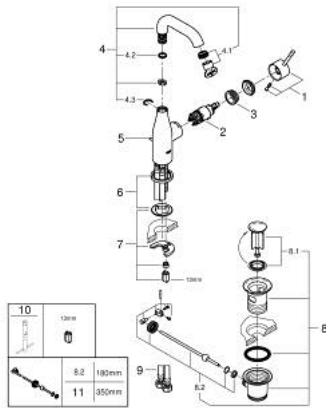

23 462 AL1 欧适 单把手面盆龙头，M号

产品描述

- Colour: 石墨灰
- 单孔安装
- 金属把手
- 高仪丝顺技能 28 毫米陶瓷阀芯
- 带温度限制器
- 高仪持久表面
- 高仪乐可节 起泡器5.7 升/分钟
- 高仪AquaGuide可调起泡器
- 高仪快速安装Plus系统
- 旋转出水带起泡器和停止限制器
- 1 1/4" 提拉杆落水
- 软管
- 推荐最低水压 1.0 Bar

23 462 AL1 欧适 单把手面盆龙头, M号

备件, 二月 2022 – now

- 1: 把手 (Spare part-nr. 46919AL0)
- 2: 阀芯 (Spare part-nr. 46580000)
- 3: screw ring (Spare part-nr. 48591000)
- 4: 旋转出水 (Spare part-nr. 13373AL0)
- 4.1: 起泡器 (Spare part-nr. 48270000)
- 4.2: Sealing washer (Spare part-nr. 0128500M)
- 4.3: 密封环 (Spare part-nr. 4826600M)
- 5: 落水 (Spare part-nr. 46739AL0)
- 6: 法兰盘 (Spare part-nr. 48603AL0)
- 7: Shank mounting kit (Spare part-nr. 46645000)
- 8: 落水配套 (Spare part-nr. 28910AL0)
- 8.1: 落水塞 (Spare part-nr. 07182AL0)
- 8.2: 球头杆 (Spare part-nr. 07052000)
- 9: Connection hose (Spare part-nr. 46255000)
- 10: 扳手 (Spare part-nr. 19017000)*
- 11: 球头杆 (Spare part-nr. 07341000)*