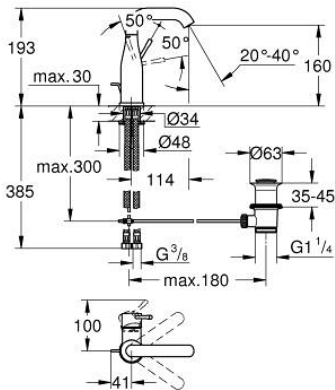

23 462 AL1 欧适 单把手面盆龙头，M号

产品描述

- Colour: 石墨灰
- 单孔安装
- 金属把手
- 高仪丝顺技能 28 毫米陶瓷阀芯
- 带温度限制器
- 高仪持久表面
- 高仪乐可节 起泡器5.7 升/分钟
- 高仪AquaGuide可调起泡器
- 高仪快速安装Plus系统
- 旋转出水带起泡器和停止限制器
- 1 1/4" 提拉杆落水
- 软管
- 推荐最低水压 1.0 Bar

23 462 AL1 欧适 单把手面盆龙头, M号

备件, 二月 2022 – now

- 1: 把手 (Spare part-nr. 46919AL0)
- 2: 阀芯 (Spare part-nr. 46580000)
- 3: screw ring (Spare part-nr. 48591000)
- 4: 旋转出水 (Spare part-nr. 13373AL0)
- 4.1: 起泡器 (Spare part-nr. 48270000)
- 4.2: Sealing washer (Spare part-nr. 0128500M)
- 4.3: 密封环 (Spare part-nr. 4826600M)
- 5: 落水 (Spare part-nr. 46739AL0)
- 6: 法兰盘 (Spare part-nr. 48603AL0)
- 7: Shank mounting kit (Spare part-nr. 46645000)
- 8: 落水配套 (Spare part-nr. 28910AL0)
- 8.1: 落水塞 (Spare part-nr. 07182AL0)
- 8.2: 球头杆 (Spare part-nr. 07052000)
- 9: Connection hose (Spare part-nr. 46255000)
- 10: 扳手 (Spare part-nr. 19017000)*
- 11: 球头杆 (Spare part-nr. 07341000)*