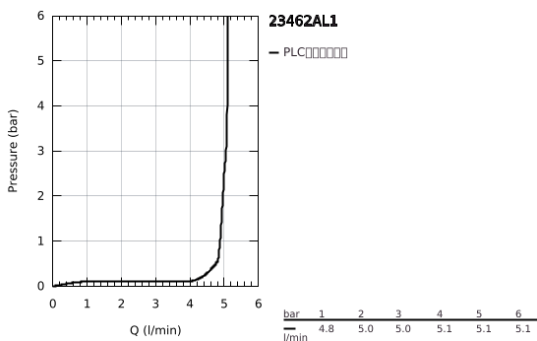

23 462 AL1 欧适 单把手面盆龙头，M号

产品描述

- Colour: 石墨灰
- 单孔安装
- 金属把手
- 高仪丝顺技能 28 毫米陶瓷阀芯
- 带温度限制器
- 高仪持久表面
- 高仪乐可节 起泡器5.7 升/分钟
- 高仪AquaGuide可调起泡器
- 高仪快速安装Plus系统
- 旋转出水带起泡器和停止限制器
- 1 1/4" 提拉杆落水
- 软管
- 推荐最低水压 1.0 Bar