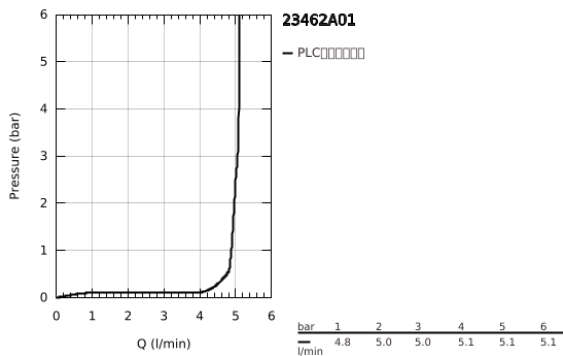

23 462 A01 欧适 单把手面盆龙头, M号

产品描述

- Colour: 石墨黑
- 单孔安装
- 金属把手
- 高仪丝顺技能 28 毫米陶瓷阀芯
- 带温度限制器
- 高仪持久表面
- 高仪乐可节 起泡器5.7 升/分钟
- 高仪AquaGuide可调起泡器
- 高仪快速安装Plus系统
- 旋转出水带起泡器和停止限制器
- 1 1/4" 提拉杆落水
- 软管
- 推荐最低水压 1.0 Bar