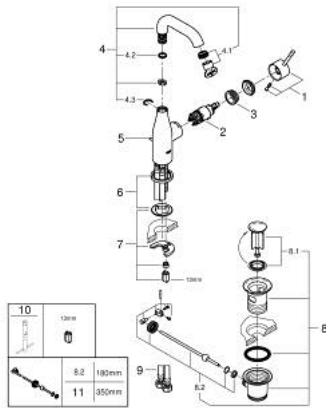

23 462 A01 欧适 单把手面盆龙头, M号

产品描述

- Colour: 石墨黑
- 单孔安装
- 金属把手
- 高仪丝顺技能 28 毫米陶瓷阀芯
- 带温度限制器
- 高仪持久表面
- 高仪乐可节 起泡器5.7 升/分钟
- 高仪AquaGuide可调起泡器
- 高仪快速安装Plus系统
- 旋转出水带起泡器和停止限制器
- 1 1/4" 提拉杆落水
- 软管
- 推荐最低水压 1.0 Bar

23 462 A01 欧适 单把手面盆龙头, M号

备件, 二月 2022 – now

- 1: 把手 (Spare part-nr. 46919A00)
- 2: 阀芯 (Spare part-nr. 46580000)
- 3: screw ring (Spare part-nr. 48591000)
- 4: 旋转出水 (Spare part-nr. 13373A00)
- 4.1: 起泡器 (Spare part-nr. 48270000)
- 4.2: Sealing washer (Spare part-nr. 0128500M)
- 4.3: 密封环 (Spare part-nr. 4826600M)
- 5: 落水 (Spare part-nr. 46739A00)
- 6: 法兰盘 (Spare part-nr. 48603A00)
- 7: Shank mounting kit (Spare part-nr. 46645000)
- 8: 落水配套 (Spare part-nr. 28910A00)
- 8.1: 落水塞 (Spare part-nr. 07182A00)
- 8.2: 球头杆 (Spare part-nr. 07052000)
- 9: Connection hose (Spare part-nr. 46255000)
- 10: 扳手 (Spare part-nr. 19017000)*
- 11: 球头杆 (Spare part-nr. 07341000)*