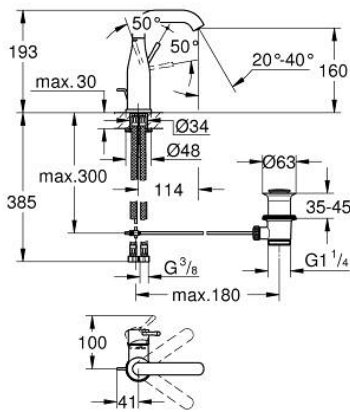

23 462 A01 欧适 单把手面盆龙头, M号

产品描述

- Colour: 石墨黑
- 单孔安装
- 金属把手
- 高仪丝顺技能 28 毫米陶瓷阀芯
- 带温度限制器
- 高仪持久表面
- 高仪乐可节 起泡器5.7 升/分钟
- 高仪AquaGuide可调起泡器
- 高仪快速安装Plus系统
- 旋转出水带起泡器和停止限制器
- 1 1/4" 提拉杆落水
- 软管
- 推荐最低水压 1.0 Bar

23 462 A01 欧适 单把手面盆龙头, M号

备件, 二月 2022 – now

- 1: 把手 (Spare part-nr. 46919A00)
- 2: 阀芯 (Spare part-nr. 46580000)
- 3: screw ring (Spare part-nr. 48591000)
- 4: 旋转出水 (Spare part-nr. 13373A00)
- 4.1: 起泡器 (Spare part-nr. 48270000)
- 4.2: Sealing washer (Spare part-nr. 0128500M)
- 4.3: 密封环 (Spare part-nr. 4826600M)
- 5: 落水 (Spare part-nr. 46739A00)
- 6: 法兰盘 (Spare part-nr. 48603A00)
- 7: Shank mounting kit (Spare part-nr. 46645000)
- 8: 落水配套 (Spare part-nr. 28910A00)
- 8.1: 落水塞 (Spare part-nr. 07182A00)
- 8.2: 球头杆 (Spare part-nr. 07052000)
- 9: Connection hose (Spare part-nr. 46255000)
- 10: 扳手 (Spare part-nr. 19017000)*
- 11: 球头杆 (Spare part-nr. 07341000)*