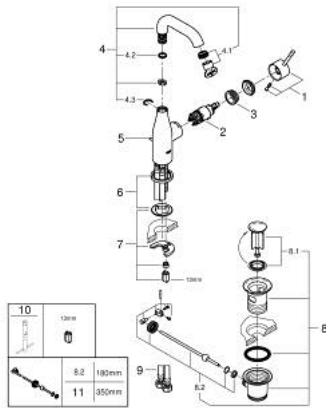

23 462 001 欧适 单把手面盆龙头, M号

产品描述

- Colour: 镀铬
- 单孔安装
- 金属把手
- 高仪丝顺技能 28 毫米陶瓷阀芯
- 带温度限制器
- 高仪持久镀铬饰面
- 高仪乐可节 起泡器5.7 升/分钟
- 高仪AquaGuide可调起泡器
- 高仪快速安装Plus系统
- 旋转出水带起泡器和停止限制器
- 1 1/4" 提拉杆落水
- 软管
- 推荐最低水压 1.0 Bar

23 462 001 欧适 单把手面盆龙头, M号

备件, 二月 2022 – now

- 1: 把手 (Spare part-nr. 46919000)
- 2: 阀芯 (Spare part-nr. 46580000)
- 3: screw ring (Spare part-nr. 48591000)
- 4: 旋转出水 (Spare part-nr. 13373000)
- 4.1: 起泡器 (Spare part-nr. 48270000)
- 4.2: Sealing washer (Spare part-nr. 0128500M)
- 4.3: 密封环 (Spare part-nr. 4826600M)
- 5: 落水 (Spare part-nr. 46739000)
- 6: 法兰盘 (Spare part-nr. 48603000)
- 7: Shank mounting kit (Spare part-nr. 46645000)
- 8: 落水配套 (Spare part-nr. 28910000)
- 8.1: 落水塞 (Spare part-nr. 07182000)
- 8.2: 球头杆 (Spare part-nr. 07052000)
- 9: Connection hose (Spare part-nr. 46255000)
- 10: 扳手 (Spare part-nr. 19017000)*
- 11: 球头杆 (Spare part-nr. 07341000)*