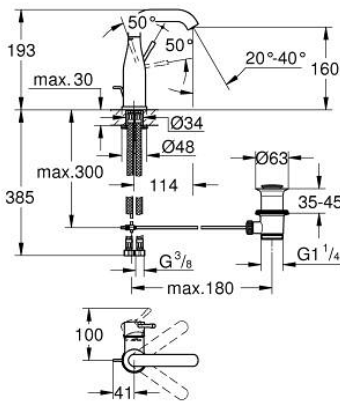

23 462 001 欧适 单把手面盆龙头, M号

产品描述

- Colour: 镀铬
- 单孔安装
- 金属把手
- 高仪丝顺技能 28 毫米陶瓷阀芯
- 带温度限制器
- 高仪持久镀铬饰面
- 高仪乐可节 起泡器5.7 升/分钟
- 高仪AquaGuide可调起泡器
- 高仪快速安装Plus系统
- 旋转出水带起泡器和停止限制器
- 1 1/4" 提拉杆落水
- 软管
- 推荐最低水压 1.0 Bar

23 462 001 欧适 单把手面盆龙头, M号

备件, 二月 2022 – now

- 1: 把手 (Spare part-nr. 46919000)
- 2: 阀芯 (Spare part-nr. 46580000)
- 3: screw ring (Spare part-nr. 48591000)
- 4: 旋转出水 (Spare part-nr. 13373000)
- 4.1: 起泡器 (Spare part-nr. 48270000)
- 4.2: Sealing washer (Spare part-nr. 0128500M)
- 4.3: 密封环 (Spare part-nr. 4826600M)
- 5: 落水 (Spare part-nr. 46739000)
- 6: 法兰盘 (Spare part-nr. 48603000)
- 7: Shank mounting kit (Spare part-nr. 46645000)
- 8: 落水配套 (Spare part-nr. 28910000)
- 8.1: 落水塞 (Spare part-nr. 07182000)
- 8.2: 球头杆 (Spare part-nr. 07052000)
- 9: Connection hose (Spare part-nr. 46255000)
- 10: 扳手 (Spare part-nr. 19017000)*
- 11: 球头杆 (Spare part-nr. 07341000)*