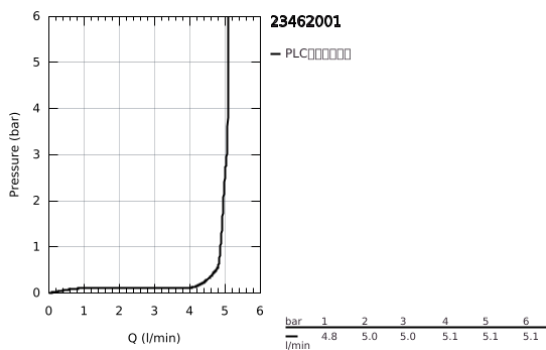

23 462 001 欧适 单把手面盆龙头, M号

产品描述

- Colour: 镀铬
- 单孔安装
- 金属把手
- 高仪丝顺技能 28 毫米陶瓷阀芯
- 带温度限制器
- 高仪持久镀铬饰面
- 高仪乐可节 起泡器5.7 升/分钟
- 高仪AquaGuide可调起泡器
- 高仪快速安装Plus系统
- 旋转出水带起泡器和停止限制器
- 1 1/4" 提拉杆落水
- 软管
- 推荐最低水压 1.0 Bar