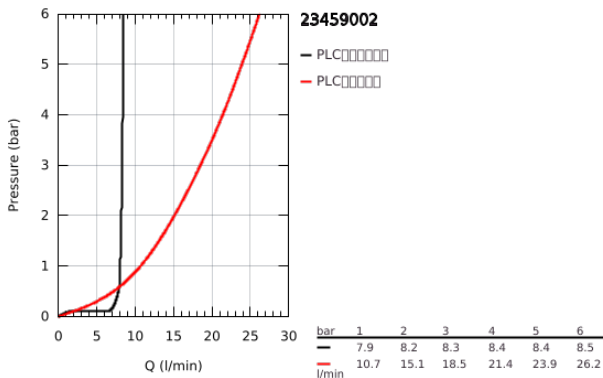

23 459 002 EUROSMART 单把手面盆龙头, S号

产品描述

- Colour: 镀铬
- 单孔安装
- 金属把手
- 35 毫米陶瓷阀芯
- 可调流量限制器
- 高仪持久镀铬饰面
- 高仪快可适技术

- 出水嘴带流量调整器
- 1 1/4" 提拉杆落水
- 软管
- 用于开放式热水器

23 459 002 EUROSMART 单把手面盆龙头, S号

备件, 十月 2013 – now

- 1: 把手 (Spare part-nr. 46897000)
- 2: 面板 (Spare part-nr. 46492000)
- 3: 埋头螺母 (Spare part-nr. 46460000)
- 4: 阀芯 (Spare part-nr. 46558000)
- 5: 落水 (Spare part-nr. 06329000)
- 6: 流量限制器 (Spare part-nr. 46162000)
- 7: Shank mounting kit (Spare part-nr. 46671000)
- 8: 落水配套 (Spare part-nr. 28910000)
- 8.1: 落水塞 (Spare part-nr. 07182000)
- 8.2: 球头杆 (Spare part-nr. 07052000)
- 9: 温度限制器 (Spare part-nr. 46375000)*
- 10: 套筒扳手 (Spare part-nr. 19332000)*
- 11: 扳手 (Spare part-nr. 19017000)*
- 12: 球头杆 (Spare part-nr. 07341000)*