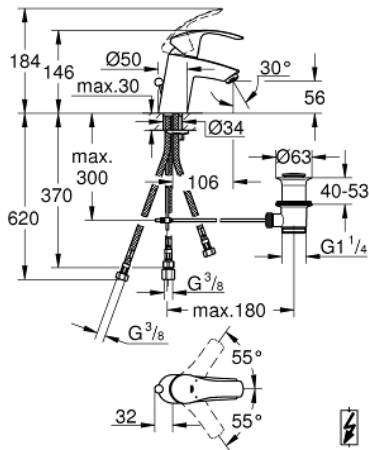

23 459 002 EUROSMART 单把手面盆龙头, S号

产品描述

- Colour: 镀铬
- 单孔安装
- 金属把手
- 35 毫米陶瓷阀芯
- 可调流量限制器
- 高仪持久镀铬饰面
- 高仪快可适技术

- 出水嘴带流量调整器
- 1 1/4" 提拉杆落水
- 软管
- 用于开放式热水器

23 459 002 EUROSMART 单把手面盆龙头, S号

备件, 十月 2013 – now

- 1: 把手 (Spare part-nr. 46897000)
- 2: 面板 (Spare part-nr. 46492000)
- 3: 埋头螺母 (Spare part-nr. 46460000)
- 4: 阀芯 (Spare part-nr. 46558000)
- 5: 落水 (Spare part-nr. 06329000)
- 6: 流量限制器 (Spare part-nr. 46162000)
- 7: Shank mounting kit (Spare part-nr. 46671000)
- 8: 落水配套 (Spare part-nr. 28910000)
- 8.1: 落水塞 (Spare part-nr. 07182000)
- 8.2: 球头杆 (Spare part-nr. 07052000)
- 9: 温度限制器 (Spare part-nr. 46375000)*
- 10: 套筒扳手 (Spare part-nr. 19332000)*
- 11: 扳手 (Spare part-nr. 19017000)*
- 12: 球头杆 (Spare part-nr. 07341000)*