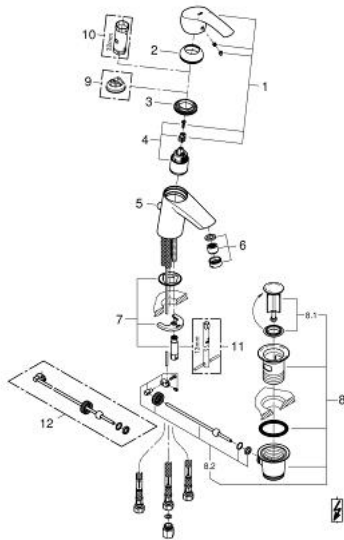

23 459 002 EUROSMART 单把手面盆龙头, S号

产品描述

- Colour: 镀铬
- 单孔安装
- 金属把手
- 35 毫米陶瓷阀芯
- 可调流量限制器
- 高仪持久镀铬饰面
- 高仪快可适技术

- 出水嘴带流量调整器
- 1 1/4" 提拉杆落水
- 软管
- 用于开放式热水器

23 459 002 EUROSMART 单把手面盆龙头, S号

备件, 十月 2013 – now

- 1: 把手 (Spare part-nr. 46897000)
- 2: 面板 (Spare part-nr. 46492000)
- 3: 埋头螺母 (Spare part-nr. 46460000)
- 4: 阀芯 (Spare part-nr. 46558000)
- 5: 落水 (Spare part-nr. 06329000)
- 6: 流量限制器 (Spare part-nr. 46162000)
- 7: Shank mounting kit (Spare part-nr. 46671000)
- 8: 落水配套 (Spare part-nr. 28910000)
- 8.1: 落水塞 (Spare part-nr. 07182000)
- 8.2: 球头杆 (Spare part-nr. 07052000)
- 9: 温度限制器 (Spare part-nr. 46375000)*
- 10: 套筒扳手 (Spare part-nr. 19332000)*
- 11: 扳手 (Spare part-nr. 19017000)*
- 12: 球头杆 (Spare part-nr. 07341000)*