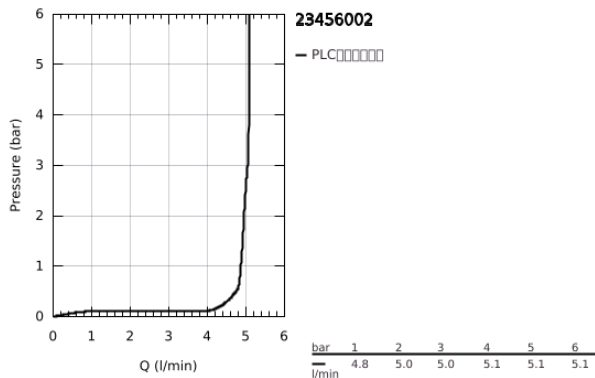

## 23 456 002 EUROSMART 单把手面盆龙头, S号

### 产品描述

- Colour: 镀铬
- 单孔安装
- 金属把手
- 35 毫米陶瓷阀芯
- 可调流量限制器
- 高仪持久镀铬饰面
- 高仪快可适技术

- 弹跳落水配套 1 1/4"
- 软管