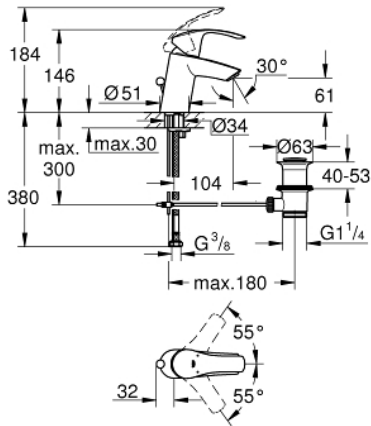

## 23 456 002 EUROSMART 单把手面盆龙头, S号

### 产品描述

- Colour: 镀铬
- 单孔安装
- 金属把手
- 35 毫米陶瓷阀芯
- 可调流量限制器
- 高仪持久镀铬饰面
- 高仪快可适技术

- 弹跳落水配套 1 1/4"
- 软管

## 23 456 002 EUROSMART 单把手面盆龙头, S号

备件, 十月 2013 – now

- 1: 把手 (Spare part-nr. 46897000)
- 2: 面板 (Spare part-nr. 46492000)
- 3: 埋头螺母 (Spare part-nr. 46460000)
- 4: 阀芯 (Spare part-nr. 46374000)
- 5: 落水 (Spare part-nr. 06329000)
- 6: 起泡器 (Spare part-nr. 48159000)
- 7: Shank mounting kit (Spare part-nr. 46671000)
- 8: 落水配套 (Spare part-nr. 28910000)
- 8.1: 落水塞 (Spare part-nr. 07182000)
- 8.2: 球头杆 (Spare part-nr. 07052000)
- 9: 套筒扳手 (Spare part-nr. 19332000)\*
- 10: 温度限制器 (Spare part-nr. 46375000)\*
- 11: 扳手 (Spare part-nr. 19017000)\*
- 12: 球头杆 (Spare part-nr. 07341000)\*