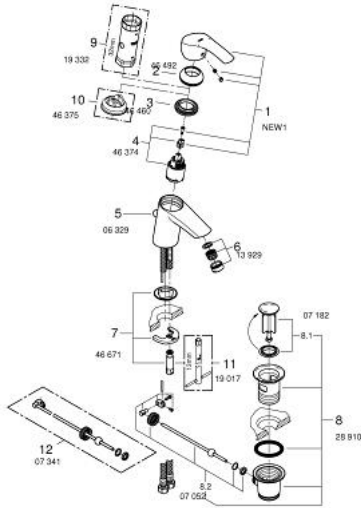

## 23 456 002 EUROSMART 单把手面盆龙头, S号

### 产品描述

- Colour: 镀铬
- 单孔安装
- 金属把手
- 35 毫米陶瓷阀芯
- 可调流量限制器
- 高仪持久镀铬饰面
- 高仪快可适技术

- 弹跳落水配套 1 1/4"
- 软管

## 23 456 002 EUROSMART 单把手面盆龙头, S号

备件, 十月 2013 – now

- 1: 把手 (Spare part-nr. 46897000)
- 2: 面板 (Spare part-nr. 46492000)
- 3: 埋头螺母 (Spare part-nr. 46460000)
- 4: 阀芯 (Spare part-nr. 46374000)
- 5: 落水 (Spare part-nr. 06329000)
- 6: 起泡器 (Spare part-nr. 48159000)
- 7: Shank mounting kit (Spare part-nr. 46671000)
- 8: 落水配套 (Spare part-nr. 28910000)
- 8.1: 落水塞 (Spare part-nr. 07182000)
- 8.2: 球头杆 (Spare part-nr. 07052000)
- 9: 套筒扳手 (Spare part-nr. 19332000)\*
- 10: 温度限制器 (Spare part-nr. 46375000)\*
- 11: 扳手 (Spare part-nr. 19017000)\*
- 12: 球头杆 (Spare part-nr. 07341000)\*