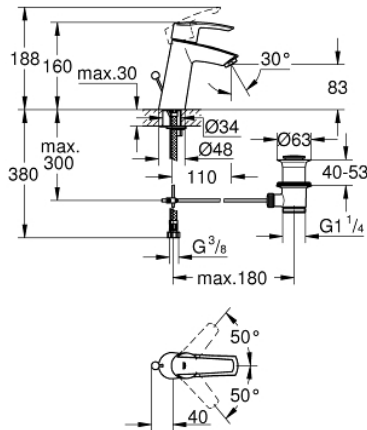

## 23 455 000 斯达单把手面盆龙头，M号

### 产品描述

- Colour: 镀铬
- 单孔安装
- 中等高度
- 高仪丝顺技能 28 毫米陶瓷阀芯
- 带温度限制器
- 高仪持久镀铬饰面
- 高仪乐可节技术减少耗水量
- 高仪乐可节 快速清洁起泡器 5.7 升/分钟
- 1 1/4" 提拉杆落水
- 软管
- 高仪快速安装系统

## 23 455 000 斯达 单把手面盆龙头, M号

备件, 九月 2013 – now

- 1: 把手 (Spare part-nr. 46893000)
- 2: 碗盆龙头 (Spare part-nr. 46715000)
- 3: 阀芯 (Spare part-nr. 46580000)
- 4: 起泡器 (Spare part-nr. 48159000)
- 5: 落水 (Spare part-nr. 46457000)
- 6: Shank mounting kit (Spare part-nr. 46249000)
- 7: 落水配套 (Spare part-nr. 28910000)
- 7.1: 落水塞 (Spare part-nr. 07182000)
- 7.2: 球头杆 (Spare part-nr. 07052000)
- 8: 扳手 (Spare part-nr. 19017000)\*
- 9: 球头杆 (Spare part-nr. 07341000)\*