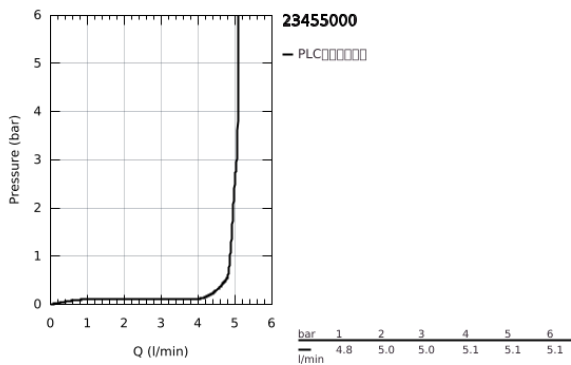

## 23 455 000 斯达单把手面盆龙头，M号

### 产品描述

- Colour: 镀铬
- 单孔安装
- 中等高度
- 高仪丝顺技能 28 毫米陶瓷阀芯
- 带温度限制器
- 高仪持久镀铬饰面
- 高仪乐可节技术减少耗水量
- 高仪乐可节 快速清洁起泡器 5.7 升/分钟
- 1 1/4" 提拉杆落水
- 软管
- 高仪快速安装系统