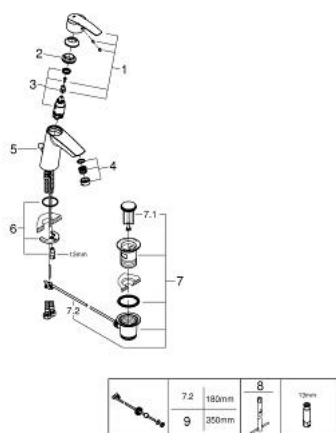

## 23 455 000 斯达单把手面盆龙头，M号

### 产品描述

- Colour: 镀铬
- 单孔安装
- 中等高度
- 高仪丝顺技能 28 毫米陶瓷阀芯
- 带温度限制器
- 高仪持久镀铬饰面
- 高仪乐可节技术减少耗水量
- 高仪乐可节 快速清洁起泡器 5.7 升/分钟
- 1 1/4" 提拉杆落水
- 软管
- 高仪快速安装系统

## 23 455 000 斯达 单把手面盆龙头, M号

备件, 九月 2013 – now

- 1: 把手 (Spare part-nr. 46893000)
- 2: 碗盆龙头 (Spare part-nr. 46715000)
- 3: 阀芯 (Spare part-nr. 46580000)
- 4: 起泡器 (Spare part-nr. 48159000)
- 5: 落水 (Spare part-nr. 46457000)
- 6: Shank mounting kit (Spare part-nr. 46249000)
- 7: 落水配套 (Spare part-nr. 28910000)
- 7.1: 落水塞 (Spare part-nr. 07182000)
- 7.2: 球头杆 (Spare part-nr. 07052000)
- 8: 扳手 (Spare part-nr. 19017000)\*
- 9: 球头杆 (Spare part-nr. 07341000)\*