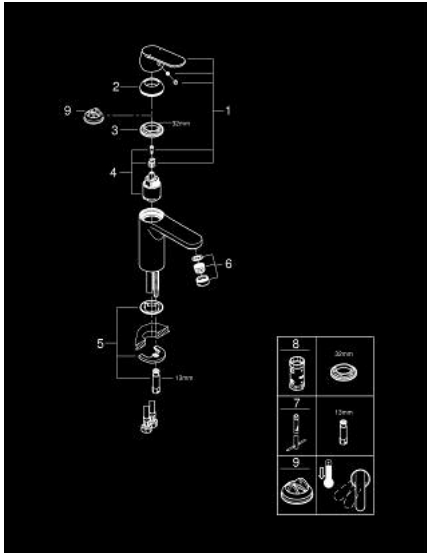

23 454 00C 吉特 单把手面盆龙头, M号

产品描述

- Colour: 镀铬
- 单孔安装
- 中等高度
- 金属把手
- 35 毫米陶瓷阀芯
- 高仪乐可节技术减少耗水量
- 高仪乐可节 快速清洁起泡器 5.7 升/分钟
- 可调流量限制器
- 可调最小流量2.5升/分钟
- 高仪持久镀铬饰面
- 软管
- GROHE QuickTool included

23 454 00C 吉特 单把手面盆龙头, M号

备件, 八月 2020 – now

- 1: 把手 (Spare part-nr. 46681000)
- 2: 面板 (Spare part-nr. 46492000)
- 3: 埋头螺母 (Spare part-nr. 46460000)
- 4: 阀芯 (Spare part-nr. 46374000)
- 5: Shank mounting kit (Spare part-nr. 46671000)
- 6: 起泡器 (Spare part-nr. 48159000)
- 7: 扳手 (Spare part-nr. 19017000)*
- 8: 套筒扳手 (Spare part-nr. 19332000)*
- 9: 温度限制器 (Spare part-nr. 46375000)*