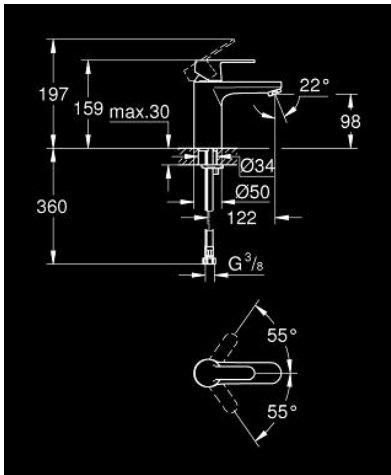

23 454 00C 吉特 单把手面盆龙头, M号

产品描述

- Colour: 镀铬
- 单孔安装
- 中等高度
- 金属把手
- 35 毫米陶瓷阀芯
- 高仪乐可节技术减少耗水量
- 高仪乐可节 快速清洁起泡器 5.7 升/分钟
- 可调流量限制器
- 可调最小流量2.5升/分钟
- 高仪持久镀铬饰面
- 软管
- GROHE QuickTool included

23 454 00C 吉特 单把手面盆龙头, M号

备件, 八月 2020 – now

- 1: 把手 (Spare part-nr. 46681000)
- 2: 面板 (Spare part-nr. 46492000)
- 3: 埋头螺母 (Spare part-nr. 46460000)
- 4: 阀芯 (Spare part-nr. 46374000)
- 5: Shank mounting kit (Spare part-nr. 46671000)
- 6: 起泡器 (Spare part-nr. 48159000)
- 7: 扳手 (Spare part-nr. 19017000)*
- 8: 套筒扳手 (Spare part-nr. 19332000)*
- 9: 温度限制器 (Spare part-nr. 46375000)*