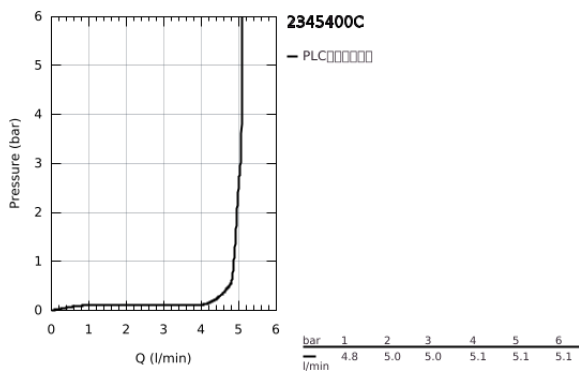

23 454 00C 吉特 单把手面盆龙头, M号

产品描述

- Colour: 镀铬
- 单孔安装
- 中等高度
- 金属把手
- 35 毫米陶瓷阀芯
- 高仪乐可节技术减少耗水量
- 高仪乐可节 快速清洁起泡器 5.7 升/分钟
- 可调流量限制器
- 可调最小流量2.5升/分钟
- 高仪持久镀铬饰面
- 软管
- GROHE QuickTool included

23 454 00C 吉特 单把手面盆龙头, M号