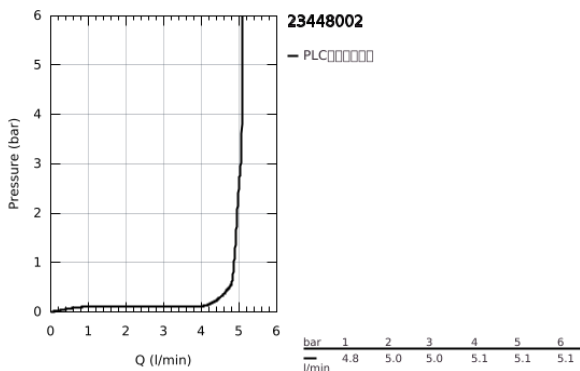

23 448 002 欧瑞帝都市型 单把手面盆龙头, M号

产品描述

- Colour: 镀铬
- 单孔安装
- 金属把手
- 35 毫米陶瓷阀芯
- 可调流量限制器
- 可调最小流量2.5升/分钟
- 高仪持久镀铬饰面
- 高仪乐可节技术减少耗水量
- maximum flow rate (at 3 bar): 5 l/min
- 高仪快速安装Plus系统
- 1 1/4" 提拉杆落水
- 软管
- 推荐最低水压 1.0 Bar