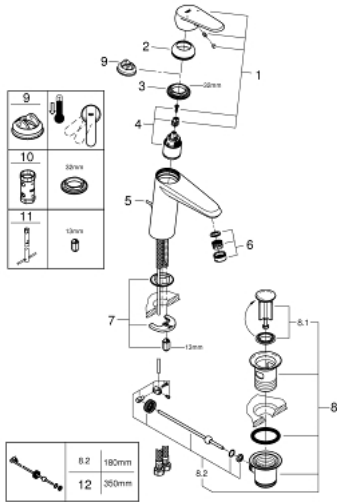

23 448 002 欧瑞帝都市型 单把手面盆龙头, M号

产品描述

- Colour: 镀铬
- 单孔安装
- 金属把手
- 35 毫米陶瓷阀芯
- 可调流量限制器
- 可调最小流量2.5升/分钟
- 高仪持久镀铬饰面
- 高仪乐可节技术减少耗水量
- maximum flow rate (at 3 bar): 5 l/min
- 高仪快速安装Plus系统
- 1 1/4" 提拉杆落水
- 软管
- 推荐最低水压 1.0 Bar

23 448 002 欧瑞帝都市型 单把手面盆龙头, M号

备件, 九月 2013 – now

- 1: 把手 (Spare part-nr. 46738000)
- 2: 面板 (Spare part-nr. 46492000)
- 3: 埋头螺母 (Spare part-nr. 46460000)
- 4: 阀芯 (Spare part-nr. 46374000)
- 5: 落水 (Spare part-nr. 46739000)
- 6: 起泡器 (Spare part-nr. 48159000)
- 7: Shank mounting kit (Spare part-nr. 46645000)
- 8: 落水配套 (Spare part-nr. 28910000)
- 8.1: 落水塞 (Spare part-nr. 07182000)
- 8.2: 球头杆 (Spare part-nr. 07052000)
- 9: 温度限制器 (Spare part-nr. 46375000)*
- 10: 套筒扳手 (Spare part-nr. 19332000)*
- 11: 扳手 (Spare part-nr. 19017000)*
- 12: 球头杆 (Spare part-nr. 07341000)*