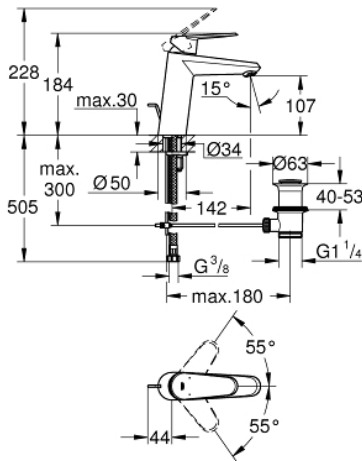

23 448 002 欧瑞帝都市型 单把手面盆龙头, M号

产品描述

- Colour: 镀铬
- 单孔安装
- 金属把手
- 35 毫米陶瓷阀芯
- 可调流量限制器
- 可调最小流量2.5升/分钟
- 高仪持久镀铬饰面
- 高仪乐可节技术减少耗水量
- maximum flow rate (at 3 bar): 5 l/min
- 高仪快速安装Plus系统
- 1 1/4" 提拉杆落水
- 软管
- 推荐最低水压 1.0 Bar

23 448 002 欧瑞帝都市型 单把手面盆龙头, M号

备件, 九月 2013 – now

- 1: 把手 (Spare part-nr. 46738000)
- 2: 面板 (Spare part-nr. 46492000)
- 3: 埋头螺母 (Spare part-nr. 46460000)
- 4: 阀芯 (Spare part-nr. 46374000)
- 5: 落水 (Spare part-nr. 46739000)
- 6: 起泡器 (Spare part-nr. 48159000)
- 7: Shank mounting kit (Spare part-nr. 46645000)
- 8: 落水配套 (Spare part-nr. 28910000)
- 8.1: 落水塞 (Spare part-nr. 07182000)
- 8.2: 球头杆 (Spare part-nr. 07052000)
- 9: 温度限制器 (Spare part-nr. 46375000)*
- 10: 套筒扳手 (Spare part-nr. 19332000)*
- 11: 扳手 (Spare part-nr. 19017000)*
- 12: 球头杆 (Spare part-nr. 07341000)*