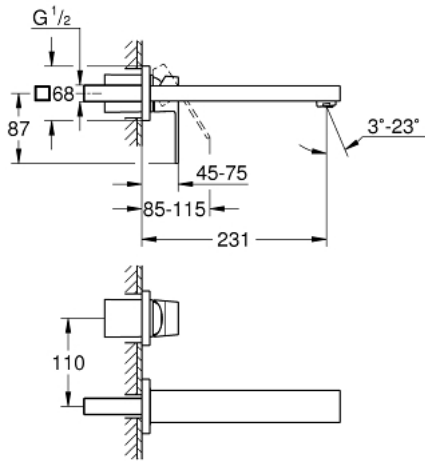

23 447 00C 欧瑞方 双孔面盆龙头 M号

产品描述

- Colour: 镀铬
- 墙面安装
- 23 200
- 不含暗藏阀体
- 带金属面板
- 金属把手
- 高仪持久镀铬饰面
- GROHE AquaGuide adjustable mousseur 5.0 l/min
- 中心距 110 毫米
- 投影 231毫米