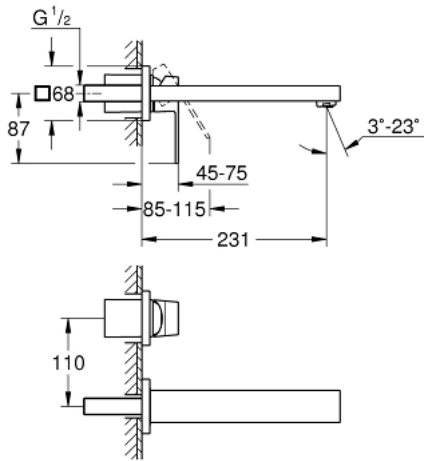

## 23 447 000 欧瑞方 双孔面盆龙头 M号

### 产品描述

- Colour: 镀铬
- 墙面安装
- 23 200
- 不含暗藏阀体
- 带金属面板
- 金属把手
- 高仪持久镀铬饰面
- 高仪综合控水钮 可调起泡器 5.7 升/分钟
- 中心距 110 毫米
- 投影 231 毫米

## 23 447 000 欧瑞方 双孔面盆龙头 M号

备件, 九月 2013 – now

1: 把手 (Spare part-nr. 46802000)

2: 流量限制器 (Spare part-nr. 64451000)

3: 延长件 (Spare part-nr. 46627000)\*

\* Optional accessories