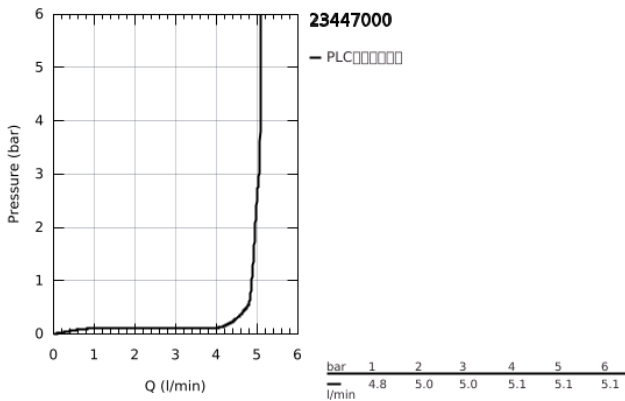

## 23 447 000 欧瑞方 双孔面盆龙头 M号

### 产品描述

- Colour: 镀铬
- 墙面安装
- 23 200
- 不含暗藏阀体
- 带金属面板
- 金属把手
- 高仪持久镀铬饰面
- 高仪综合控水钮 可调起泡器 5.7 升/分钟
- 中心距 110 毫米
- 投影 231 毫米

## 23 447 000 欧瑞方 双孔面盆龙头 M号

备件, 九月 2013 – now

1: 把手 (Spare part-nr. 46802000)

2: 流量限制器 (Spare part-nr. 64451000)

3: 延长件 (Spare part-nr. 46627000)\*

\* Optional accessories