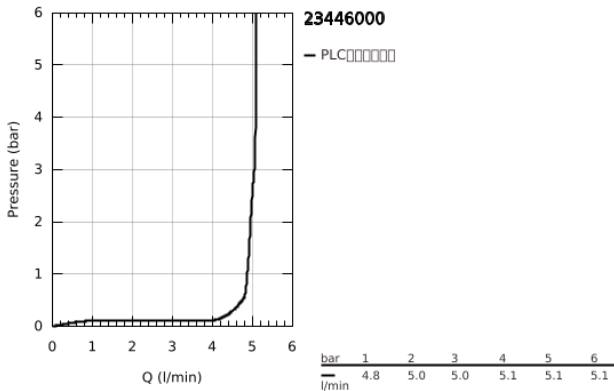

23 446 000 欧瑞方 单把手面盆龙头，M号

产品描述

- Colour: 镀铬
- 单孔安装
- 金属把手
- 高仪丝顺技能 28 毫米陶瓷阀芯
- 带温度限制器
- 高仪持久镀铬饰面
- 高仪乐可节技术减少耗水量
- maximum flow rate (at 3 bar): 5 l/min
- 快速清洁出水嘴
- 高仪快速安装Plus系统
- 光滑本体
- 软管
- 推荐最低水压 1.0 Bar