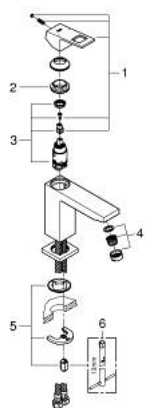

23 446 000 欧瑞方 单把手面盆龙头，M号

产品描述

- Colour: 镀铬
- 单孔安装
- 金属把手
- 高仪丝顺技能 28 毫米陶瓷阀芯
- 带温度限制器
- 高仪持久镀铬饰面
- 高仪乐可节技术减少耗水量
- maximum flow rate (at 3 bar): 5 l/min
- 快速清洁出水嘴
- 高仪快速安装Plus系统
- 光滑本体
- 软管
- 推荐最低水压 1.0 Bar

## 23 446 000 欧瑞方 单把手面盆龙头, M号

备件, 九月 2013 – now

- 1: 把手 (Spare part-nr. 46786000)
- 2: 碗盆龙头 (Spare part-nr. 46715000)
- 3: 阀芯 (Spare part-nr. 46580000)
- 4: 起泡器 (Spare part-nr. 48159000)
- 5: Shank mounting kit (Spare part-nr. 46645000)
- 6: 扳手 (Spare part-nr. 19017000)\*