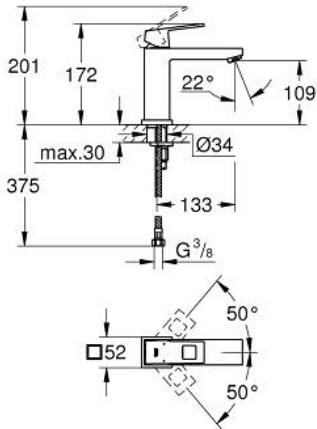

23 446 000 欧瑞方 单把手面盆龙头，M号

产品描述

- Colour: 镀铬
- 单孔安装
- 金属把手
- 高仪丝顺技能 28 毫米陶瓷阀芯
- 带温度限制器
- 高仪持久镀铬饰面
- 高仪乐可节技术减少耗水量
- maximum flow rate (at 3 bar): 5 l/min
- 快速清洁出水嘴
- 高仪快速安装Plus系统
- 光滑本体
- 软管
- 推荐最低水压 1.0 Bar

## 23 446 000 欧瑞方 单把手面盆龙头, M号

备件, 九月 2013 – now

- 1: 把手 (Spare part-nr. 46786000)
- 2: 碗盆龙头 (Spare part-nr. 46715000)
- 3: 阀芯 (Spare part-nr. 46580000)
- 4: 起泡器 (Spare part-nr. 48159000)
- 5: Shank mounting kit (Spare part-nr. 46645000)
- 6: 扳手 (Spare part-nr. 19017000)\*