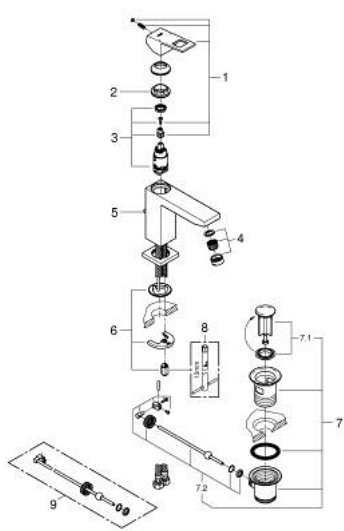

23 445 AL0 欧瑞方 单把手面盆龙头, M号

产品描述

- Colour: 石墨灰
- 单孔安装
- 金属把手
- 高仪丝顺技能 28 毫米陶瓷阀芯
- 带温度限制器
- 高仪持久表面
- 高仪乐可节技术减少耗水量
- maximum flow rate (at 3 bar): 5 l/min
- 快速清洁出水嘴
- 高仪快速安装Plus系统
- 1 1/4" 提拉杆落水
- 软管
- 推荐最低水压 1.0 Bar

23 445 AL0 欧瑞方 单把手面盆龙头, M号

备件, 三月 2019 – now

- 1: 把手 (Spare part-nr. 46786AL0)
- 2: 碗盆龙头 (Spare part-nr. 46715000)
- 3: 阀芯 (Spare part-nr. 46580000)
- 4: 起泡器 (Spare part-nr. 48159AL0)
- 5: 落水 (Spare part-nr. 46787AL0)
- 6: Shank mounting kit (Spare part-nr. 46645000)
- 7: 落水配套 (Spare part-nr. 28910AL0)
- 7.1: 落水塞 (Spare part-nr. 07182AL0)
- 7.2: 球头杆 (Spare part-nr. 07052000)
- 8: 扳手 (Spare part-nr. 19017000)*
- 9: 球头杆 (Spare part-nr. 07341000)*