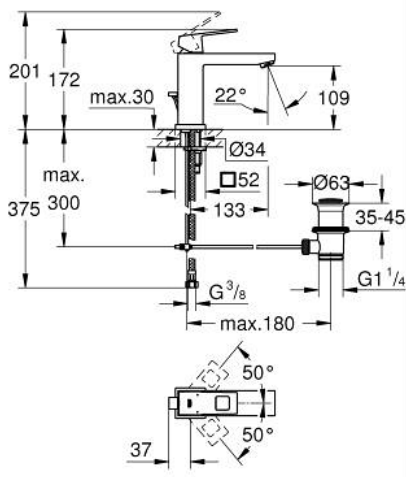

23 445 AL0 欧瑞方 单把手面盆龙头, M号

产品描述

- Colour: 石墨灰
- 单孔安装
- 金属把手
- 高仪丝顺技能 28 毫米陶瓷阀芯
- 带温度限制器
- 高仪持久表面
- 高仪乐可节技术减少耗水量
- maximum flow rate (at 3 bar): 5 l/min
- 快速清洁出水嘴
- 高仪快速安装Plus系统
- 1 1/4" 提拉杆落水
- 软管
- 推荐最低水压 1.0 Bar

23 445 AL0 欧瑞方 单把手面盆龙头, M号

备件, 三月 2019 – now

- 1: 把手 (Spare part-nr. 46786AL0)
- 2: 碗盆龙头 (Spare part-nr. 46715000)
- 3: 阀芯 (Spare part-nr. 46580000)
- 4: 起泡器 (Spare part-nr. 48159AL0)
- 5: 落水 (Spare part-nr. 46787AL0)
- 6: Shank mounting kit (Spare part-nr. 46645000)
- 7: 落水配套 (Spare part-nr. 28910AL0)
- 7.1: 落水塞 (Spare part-nr. 07182AL0)
- 7.2: 球头杆 (Spare part-nr. 07052000)
- 8: 扳手 (Spare part-nr. 19017000)*
- 9: 球头杆 (Spare part-nr. 07341000)*