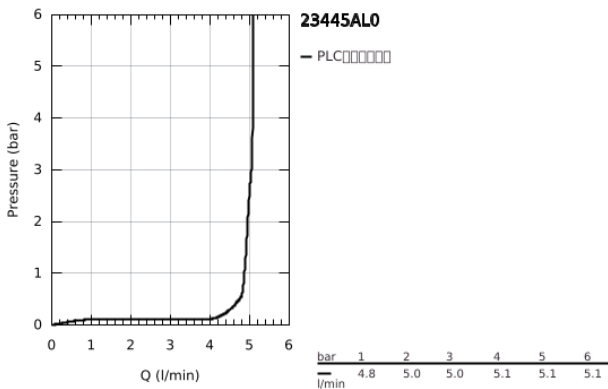

23 445 AL0 欧瑞方 单把手面盆龙头, M号

产品描述

- Colour: 石墨灰
- 单孔安装
- 金属把手
- 高仪丝顺技能 28 毫米陶瓷阀芯
- 带温度限制器
- 高仪持久表面
- 高仪乐可节技术减少耗水量
- maximum flow rate (at 3 bar): 5 l/min
- 快速清洁出水嘴
- 高仪快速安装Plus系统
- 1 1/4" 提拉杆落水
- 软管
- 推荐最低水压 1.0 Bar