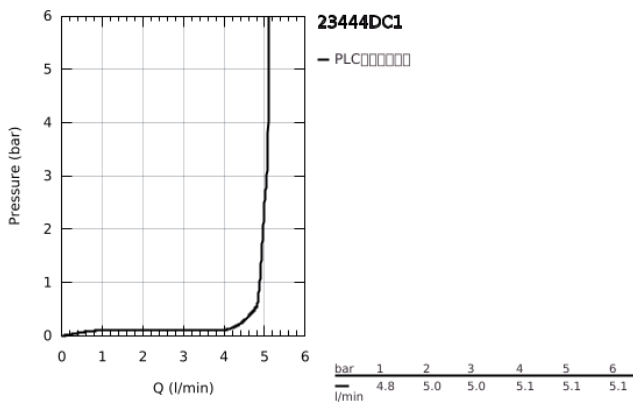

## 23 444 DC1 莱尼 双孔盥洗盆混合龙头 L号

### 产品描述

- Colour: 超钢
- 墙面安装
- 搭配预埋阀体: 23 571 000 (延长件 46943000) / 32 635 000 (延长件 46627000)
- 不含暗藏阀体
- 金属装饰盖
- 金属把手
- 高仪持久表面
- AquaCalibrator
- maximum flow rate (at 3 bar): 5 l/min
- 高仪AquaGuide可调起泡器
- 中心距 110 毫米
- $\varnothing$ 160;出水长度207毫米
- 推荐最低水压 1.0 Bar