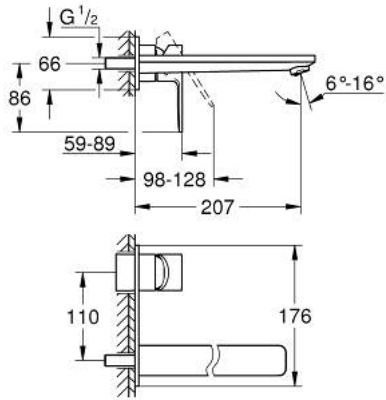

## 23 444 DC1 莱尼 双孔盥洗盆混合龙头 L号

### 产品描述

- Colour: 超钢
- 墙面安装
- 搭配预埋阀体: 23 571 000 (延长件 46943000) / 32 635 000 (延长件 46627000)
- 不含暗藏阀体
- 金属装饰盖
- 金属把手
- 高仪持久表面
- AquaCalibrator
- maximum flow rate (at 3 bar): 5 l/min
- 高仪AquaGuide可调起泡器
- 中心距 110 毫米
- $\varnothing$ 160;出水长度207毫米
- 推荐最低水压 1.0 Bar

## 23 444 DC1 莱尼 双孔盥洗盆混合龙头 L号

备件, 九月 2016 – now

1: 把手 (Spare part-nr. 46982DC0)

2: 流量限制器 (Spare part-nr. 46837DC0)

3: 延长件 (Spare part-nr. 46943000)\*

\* Optional accessories