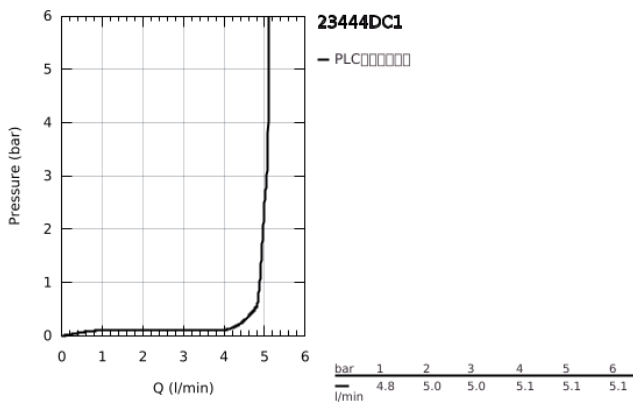

23 444 DC1 莱尼 双孔盥洗盆混合龙头 L号

产品描述

- Colour: 超钢
- 墙面安装
- 搭配预埋阀体: 23 571 000 (延长件 46943000) / 32 635 000 (延长件 46627000)
- 不含暗藏阀体
- 金属装饰盖
- 金属把手
- 高仪持久表面
- 高仪乐可节技术减少耗水量
- maximum flow rate (at 3 bar): 5 l/min
- 高仪AquaGuide可调起泡器
- 中心距 110 毫米
- 出水长度207毫米
- 推荐最低水压 1.0 Bar

23 444 DC1 莱尼 双孔盥洗盆混合龙头 L号

备件, 九月 2016 – now

1: 把手 (Spare part-nr. 46982DC0)

2: 流量限制器 (Spare part-nr. 46837DC0)

3: 延长件 (Spare part-nr. 46943000)*

* Optional accessories