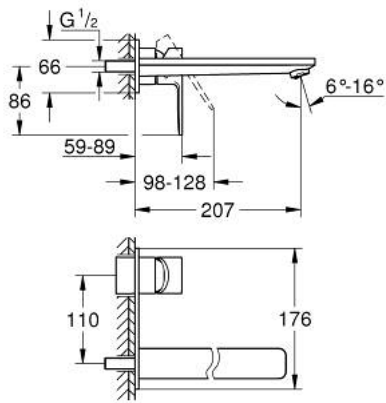

23 444 DC1 莱尼 双孔盥洗盆混合龙头 L号

产品描述

- Colour: 超钢
- 墙面安装
- 搭配预埋阀体: 23 571 000 (延长件 46943000) / 32 635 000 (延长件 46627000)
- 不含暗藏阀体
- 金属装饰盖
- 金属把手
- 高仪持久表面
- 高仪乐可节技术减少耗水量
- maximum flow rate (at 3 bar): 5 l/min
- 高仪AquaGuide可调起泡器
- 中心距 110 毫米
- 出水长度207毫米
- 推荐最低水压 1.0 Bar

23 444 DC1 莱尼 双孔盥洗盆混合龙头 L号

备件, 九月 2016 – now

1: 把手 (Spare part-nr. 46982DC0)

2: 流量限制器 (Spare part-nr. 46837DC0)

3: 延长件 (Spare part-nr. 46943000)*

* Optional accessories