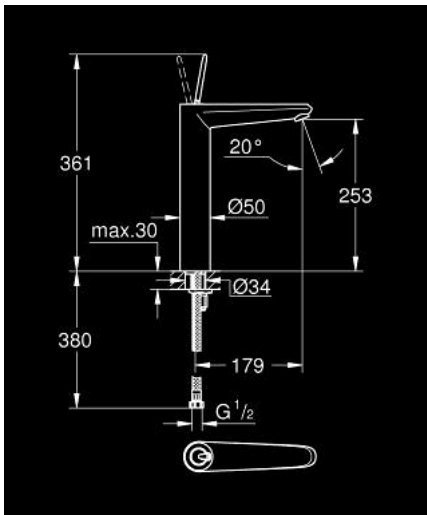

23 440 LS0 欧瑞帝乐可节 单把手面盆龙头，XL号

产品描述

- Colour: 月晕白/镀铬
- 单孔安装
- 金属把手
- 立柱盥洗盆用
- 高仪轻羽触控 Joystick 阀芯
- 高仪持久镀铬饰面
- 高仪乐可节技术减少耗水量
- 高仪乐可节 快速清洁起泡器 5.7 升/分钟
- 高仪快速安装Plus系统
- 光滑本体
- 软管
- DR-黄铜

23 440 LS0 欧瑞帝乐可节 单把手面盆龙头, XL号

备件, 九月 2013 – now

1: 把手 (Spare part-nr. 46906LS0)

2: 阀芯 (Spare part-nr. 46907000)

3: Shank mounting kit (Spare part-nr. 46645000)

4: 起泡器 (Spare part-nr. 13207000)

5: 扳手 (Spare part-nr. 19017000)*

* Optional accessories