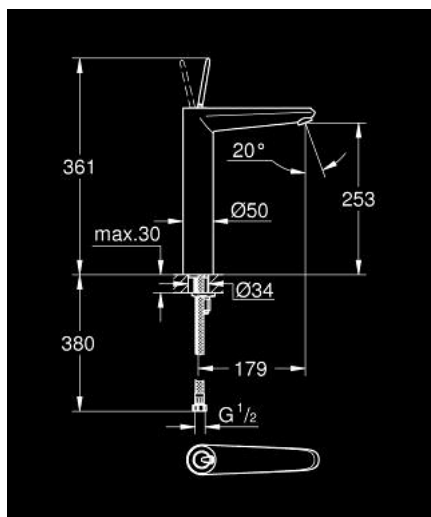

## 23 440 000 欧瑞帝乐可节 单把手面盆龙头，XL号

### 产品描述

- Colour: 镀铬
- 单孔安装
- 金属把手
- 立柱盥洗盆用
- 高仪轻羽触控 Joystick 阀芯
- 高仪持久镀铬饰面
- 高仪乐可节技术减少耗水量
- 高仪乐可节 快速清洁起泡器 5.7 升/分钟
- 高仪快速安装Plus系统
- 光滑本体
- 软管
- DR-黄铜

## 23 440 000 欧瑞帝乐可节 单把手面盆龙头，XL号

备件, 九月 2013 – now

1: 把手 (Spare part-nr. 46906000)

2: 阀芯 (Spare part-nr. 46907000)

3: Shank mounting kit (Spare part-nr. 46645000)

4: 起泡器 (Spare part-nr. 13207000)

5: 扳手 (Spare part-nr. 19017000)\*