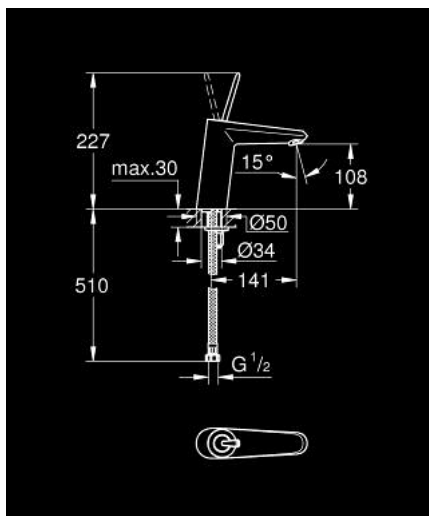

23 439 LS0 欧瑞帝乐可节 单把手面盆龙头，M号

产品描述

- Colour: 月晕白/镀铬
- 单孔安装
- 金属把手
- 高仪轻羽触控 Joystick 阀芯
- 高仪持久镀铬饰面
- 高仪乐可节技术减少耗水量
- 高仪乐可节 快速清洁起泡器 5.7 升/分钟
- 高仪快速安装Plus系统
- 光滑本体
- 软管
- DR-黄铜

23 439 LS0 欧瑞帝乐可节 单把手面盆龙头, M号

备件, 九月 2013 – now

1: 把手 (Spare part-nr. 46906LS0)

2: 阀芯 (Spare part-nr. 46907000)

3: Shank mounting kit (Spare part-nr. 46645000)

4: 起泡器 (Spare part-nr. 13207000)

5: 扳手 (Spare part-nr. 19017000)*

* Optional accessories