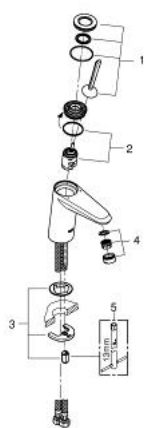

23 439 LS0 欧瑞帝乐可节 单把手面盆龙头，M号

产品描述

- Colour: 月晕白/镀铬
- 单孔安装
- 金属把手
- 高仪轻羽触控 Joystick 阀芯
- 高仪持久镀铬饰面
- 高仪乐可节技术减少耗水量
- 高仪乐可节 快速清洁起泡器 5.7 升/分钟
- 高仪快速安装Plus系统
- 光滑本体
- 软管
- DR-黄铜

23 439 LS0 欧瑞帝乐可节 单把手面盆龙头, M号

备件, 九月 2013 – now

1: 把手 (Spare part-nr. 46906LS0)

2: 阀芯 (Spare part-nr. 46907000)

3: Shank mounting kit (Spare part-nr. 46645000)

4: 起泡器 (Spare part-nr. 13207000)

5: 扳手 (Spare part-nr. 19017000)*

* Optional accessories