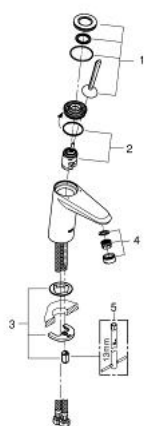

23 439 000 欧瑞帝乐可节 单把手面盆龙头，M号

产品描述

- Colour: 镀铬
- 单孔安装
- 金属把手
- 高仪轻羽触控 Joystick 阀芯
- 高仪持久镀铬饰面
- 高仪乐可节技术减少耗水量
- 高仪乐可节 快速清洁起泡器 5.7 升/分钟
- 高仪快速安装Plus系统
- 光滑本体
- 软管
- DR-黄铜

23 439 000 欧瑞帝乐可节 单把手面盆龙头, M号

备件, 九月 2013 – now

1: 把手 (Spare part-nr. 46906000)

2: 阀芯 (Spare part-nr. 46907000)

3: Shank mounting kit (Spare part-nr. 46645000)

4: 起泡器 (Spare part-nr. 13207000)

5: 扳手 (Spare part-nr. 19017000)*

* Optional accessories