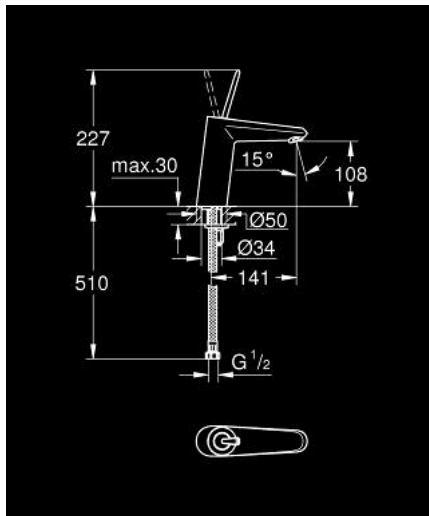

23 439 000 欧瑞帝乐可节 单把手面盆龙头，M号

产品描述

- Colour: 镀铬
- 单孔安装
- 金属把手
- 高仪轻羽触控 Joystick 阀芯
- 高仪持久镀铬饰面
- 高仪乐可节技术减少耗水量
- 高仪乐可节 快速清洁起泡器 5.7 升/分钟
- 高仪快速安装Plus系统
- 光滑本体
- 软管
- DR-黄铜

23 439 000 欧瑞帝乐可节 单把手面盆龙头, M号

备件, 九月 2013 – now

1: 把手 (Spare part-nr. 46906000)

2: 阀芯 (Spare part-nr. 46907000)

3: Shank mounting kit (Spare part-nr. 46645000)

4: 起泡器 (Spare part-nr. 13207000)

5: 扳手 (Spare part-nr. 19017000)*

* Optional accessories