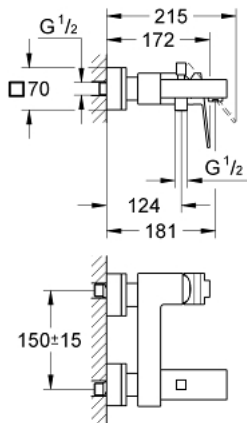

23 438 000 赛尔方 单把手明装浴缸龙头

产品描述

- Colour: 镀铬
- 墙面安装
- 金属把手
- 46 毫米阀芯
- 高仪持久镀铬饰面
- 可调流量限制器
- 自动分水：浴缸/淋浴
- 起泡器
- 1/2"淋浴出水口带综合防回流阀
- 暗置式S弯
- 止逆阀
- 温度限制器 46375

23 438 000 赛尔方 单把手明装浴缸龙头

备件, 九月 2013 – now

- 1: 把手 (Spare part-nr. 46806000)
- 2: 阀芯 (Spare part-nr. 46048000)
- 3: 盖帽 (Spare part-nr. 48128000)
- 4: 分水器 (Spare part-nr. 65655000)
- 5: 防回流阀 (Spare part-nr. 08565000)
- 6: 起泡器 (Spare part-nr. 13952000)
- 7: 埋头螺母 (Spare part-nr. 45044000)
- 8: S弯 (Spare part-nr. 47824000)
- 9: Special spanner (Spare part-nr. 19377000)*
- 10: 温度限制器 (Spare part-nr. 46375000)*
- 11: 延长件 (Spare part-nr. 46238000)*