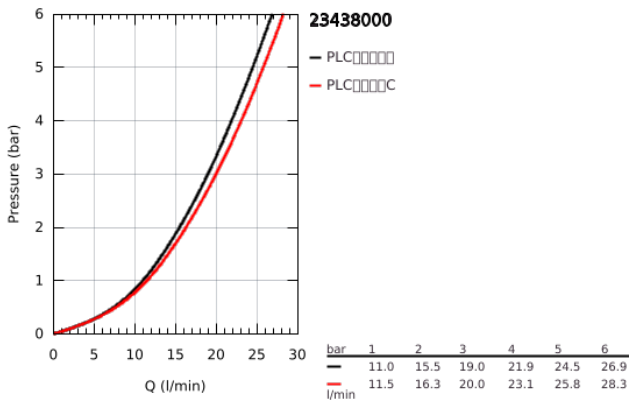

23 438 000 赛尔方 单把手明装浴缸龙头

产品描述

- Colour: 镀铬
- 墙面安装
- 金属把手
- 46 毫米阀芯
- 高仪持久镀铬饰面
- 可调流量限制器
- 自动分水：浴缸/淋浴
- 起泡器
- 1/2"淋浴出水口带综合防回流阀
- 暗置式S弯
- 止逆阀
- 温度限制器 46375

23 438 000 赛尔方 单把手明装浴缸龙头

备件, 九月 2013 – now

- 1: 把手 (Spare part-nr. 46806000)
- 2: 阀芯 (Spare part-nr. 46048000)
- 3: 盖帽 (Spare part-nr. 48128000)
- 4: 分水器 (Spare part-nr. 65655000)
- 5: 防回流阀 (Spare part-nr. 08565000)
- 6: 起泡器 (Spare part-nr. 13952000)
- 7: 埋头螺母 (Spare part-nr. 45044000)
- 8: S弯 (Spare part-nr. 47824000)
- 9: Special spanner (Spare part-nr. 19377000)*
- 10: 温度限制器 (Spare part-nr. 46375000)*
- 11: 延长件 (Spare part-nr. 46238000)*