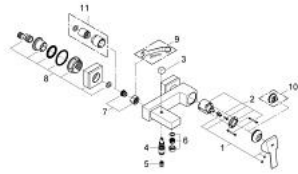

23 438 000 赛尔方 单把手明装浴缸龙头

产品描述

- Colour: 镀铬
- 墙面安装
- 金属把手
- 46 毫米阀芯
- 高仪持久镀铬饰面
- 可调流量限制器
- 自动分水：浴缸/淋浴
- 起泡器
- 1/2"淋浴出水口带综合防回流阀
- 暗置式S弯
- 止逆阀
- 温度限制器 46375

23 438 000 赛尔方 单把手明装浴缸龙头

备件, 九月 2013 – now

- 1: 把手 (Spare part-nr. 46806000)
- 2: 阀芯 (Spare part-nr. 46048000)
- 3: 盖帽 (Spare part-nr. 48128000)
- 4: 分水器 (Spare part-nr. 65655000)
- 5: 防回流阀 (Spare part-nr. 08565000)
- 6: 起泡器 (Spare part-nr. 13952000)
- 7: 埋头螺母 (Spare part-nr. 45044000)
- 8: S弯 (Spare part-nr. 47824000)
- 9: Special spanner (Spare part-nr. 19377000)*
- 10: 温度限制器 (Spare part-nr. 46375000)*
- 11: 延长件 (Spare part-nr. 46238000)*