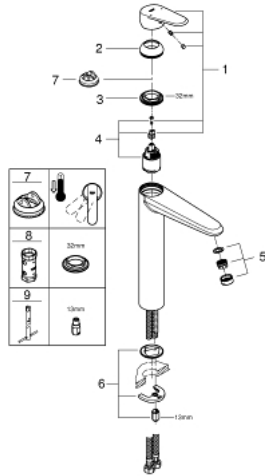

## 23 432 000 欧瑞帝都市型 单把手面盆龙头，XL号

### 产品描述

- Colour: 镀铬
- 单孔安装
- 金属把手
- 立柱盥洗盆用
- 35 毫米陶瓷阀芯
- 可调流量限制器
- 可调最小流量2.5升/分钟
- 高仪持久镀铬饰面
- 高仪乐可节技术减少耗水量
- maximum flow rate (at 3 bar): 5 l/min
- 快速清洁出水嘴
- 高仪快速安装Plus系统
- 光滑本体
- 软管
- 推荐最低水压 1.0 Bar
- 温度限制器 46375

## 23 432 000 欧瑞帝都市型 单把手面盆龙头, XL号

备件, 八月 2013 – now

- 1: 把手 (Spare part-nr. 46738000)
  - 2: 面板 (Spare part-nr. 46492000)
  - 3: 埋头螺母 (Spare part-nr. 46460000)
  - 4: 阀芯 (Spare part-nr. 46374000)
  - 5: 起泡器 (Spare part-nr. 48159000)
  - 6: Shank mounting kit (Spare part-nr. 46645000)
  - 7: 温度限制器 (Spare part-nr. 46375000)\*
  - 8: 套筒扳手 (Spare part-nr. 19332000)\*
  - 9: 扳手 (Spare part-nr. 19017000)\*
- \* Optional accessories