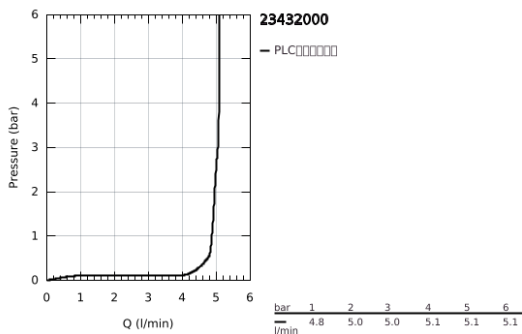

## 23 432 000 欧瑞帝都市型 单把手面盆龙头，XL号

### 产品描述

- Colour: 镀铬
- 单孔安装
- 金属把手
- 立柱盥洗盆用
- 35 毫米陶瓷阀芯
- 可调流量限制器
- 可调最小流量2.5升/分钟
- 高仪持久镀铬饰面
- 高仪乐可节技术减少耗水量
- maximum flow rate (at 3 bar): 5 l/min
- 快速清洁出水嘴
- 高仪快速安装Plus系统
- 光滑本体
- 软管
- 推荐最低水压 1.0 Bar
- 温度限制器 46375