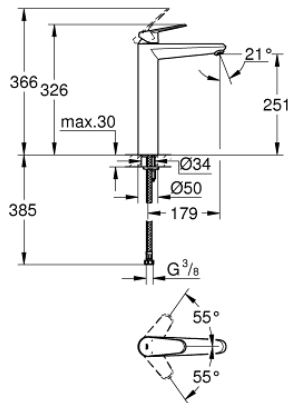

## 23 432 000 欧瑞帝都市型 单把手面盆龙头，XL号

### 产品描述

- Colour: 镀铬
- 单孔安装
- 金属把手
- 立柱盥洗盆用
- 35 毫米陶瓷阀芯
- 可调流量限制器
- 可调最小流量2.5升/分钟
- 高仪持久镀铬饰面
- 高仪乐可节技术减少耗水量
- maximum flow rate (at 3 bar): 5 l/min
- 快速清洁出水嘴
- 高仪快速安装Plus系统
- 光滑本体
- 软管
- 推荐最低水压 1.0 Bar
- 温度限制器 46375

## 23 432 000 欧瑞帝都市型 单把手面盆龙头, XL号

备件, 八月 2013 – now

- 1: 把手 (Spare part-nr. 46738000)
  - 2: 面板 (Spare part-nr. 46492000)
  - 3: 埋头螺母 (Spare part-nr. 46460000)
  - 4: 阀芯 (Spare part-nr. 46374000)
  - 5: 起泡器 (Spare part-nr. 48159000)
  - 6: Shank mounting kit (Spare part-nr. 46645000)
  - 7: 温度限制器 (Spare part-nr. 46375000)\*
  - 8: 套筒扳手 (Spare part-nr. 19332000)\*
  - 9: 扳手 (Spare part-nr. 19017000)\*
- \* Optional accessories