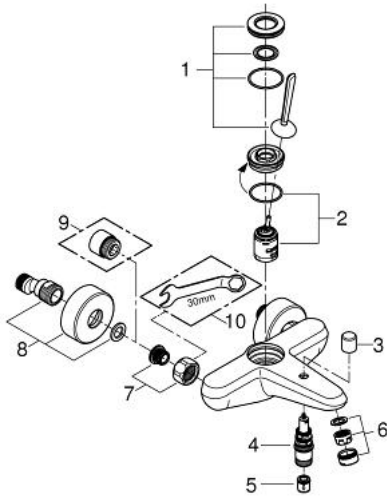

## 23 431 000 欧瑞帝乐可节 单把手明装浴缸龙头

### 产品描述

- Colour: 镀铬
- 墙面安装
- 金属把手
- 高仪轻羽触控 Joystick 阀芯
- 高仪持久镀铬饰面
- 自动分水：浴缸/淋浴
- 起泡器
- 花洒出水内综合防回流阀
- S弯
- 止逆阀
- 推荐最低水压 1.0 Bar

## 23 431 000 欧瑞帝乐可节 单把手明装浴缸龙头

备件, 八月 2013 – now

- 1: 把手 (Spare part-nr. 46906000)
- 2: 阀芯 (Spare part-nr. 46907000)
- 3: 埋头螺母 (Spare part-nr. 64309000)
- 4: 分水器 (Spare part-nr. 65655000)
- 5: 防回流阀 (Spare part-nr. 08565000)
- 6: 起泡器 (Spare part-nr. 13952000)
- 7: 埋头螺母 (Spare part-nr. 45044000)
- 8: S弯 (Spare part-nr. 12662000)
- 9: 延长配件 3/4 (Spare part-nr. 0713000M)\*
- 10: Special spanner (Spare part-nr. 19377000)\*