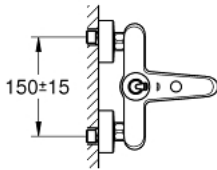

### 产品描述

- Colour: 镀铬
- 墙面安装
- 金属把手
- 高仪轻羽触控 Joystick 阀芯
- 高仪持久镀铬饰面
- 自动分水：浴缸/淋浴
- 起泡器
- 花洒出水内综合防回流阀
- S弯
- 止逆阀
- 推荐最低水压 1.0 Bar

## 23 431 000 欧瑞帝乐可节 单把手明装浴缸龙头

备件, 八月 2013 – now

- 1: 把手 (Spare part-nr. 46906000)
- 2: 阀芯 (Spare part-nr. 46907000)
- 3: 埋头螺母 (Spare part-nr. 64309000)
- 4: 分水器 (Spare part-nr. 65655000)
- 5: 防回流阀 (Spare part-nr. 08565000)
- 6: 起泡器 (Spare part-nr. 13952000)
- 7: 埋头螺母 (Spare part-nr. 45044000)
- 8: S弯 (Spare part-nr. 12662000)
- 9: 延长配件 3/4 (Spare part-nr. 0713000M)\*
- 10: Special spanner (Spare part-nr. 19377000)\*