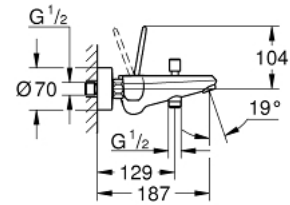

### 产品描述

- Colour: 镀铬
- 墙面安装
- 金属把手
- 高仪轻羽触控 Joystick 阀芯
- 高仪持久镀铬饰面
- 自动分水：浴缸/淋浴
- 起泡器
- 花洒出水内综合防回流阀
- S弯
- 止逆阀
- 推荐最低水压 1.0 Bar

## 23 431 000 欧瑞帝乐可节 单把手明装浴缸龙头

备件, 八月 2013 – now

- 1: 把手 (Spare part-nr. 46906000)
- 2: 阀芯 (Spare part-nr. 46907000)
- 3: 埋头螺母 (Spare part-nr. 64309000)
- 4: 分水器 (Spare part-nr. 65655000)
- 5: 防回流阀 (Spare part-nr. 08565000)
- 6: 起泡器 (Spare part-nr. 13952000)
- 7: 埋头螺母 (Spare part-nr. 45044000)
- 8: S弯 (Spare part-nr. 12662000)
- 9: 延长配件 3/4 (Spare part-nr. 0713000M)\*
- 10: Special spanner (Spare part-nr. 19377000)\*