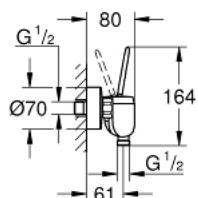

23 430 LS0 欧瑞帝乐可节 单把手明装淋浴龙头

产品描述

- Colour: 月晕白/镀铬
- 墙面安装
- 金属把手
- 高仪轻羽触控 Joystick 阀芯
- 高仪持久镀铬饰面
- 淋浴底部出水带综合防回流阀
- S弯
- 止逆阀
- 推荐最低水压 1.0 Bar

23 430 LS0 欧瑞帝乐可节 单把手明装淋浴龙头

备件, 八月 2013 – now

1: 把手 (Spare part-nr. 46906LS0)

2: 阀芯 (Spare part-nr. 46907000)

3: 防回流阀 (Spare part-nr. 08565000)

4: 埋头螺母 (Spare part-nr. 45044000)

5: S弯 (Spare part-nr. 12662LS0)

6: 延长配件 3/4 (Spare part-nr. 0713000M)*

7: Special spanner (Spare part-nr. 19377000)*