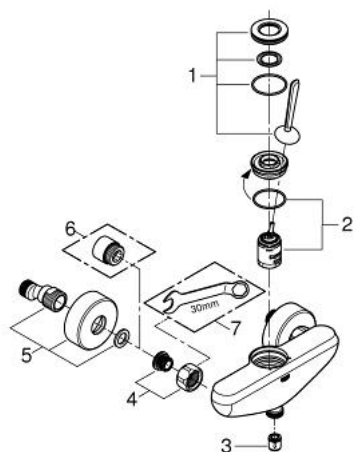

23 430 LS0 欧瑞帝乐可节 单把手明装淋浴龙头

产品描述

- Colour: 月晕白/镀铬
- 墙面安装
- 金属把手
- 高仪轻羽触控 Joystick 阀芯
- 高仪持久镀铬饰面
- 淋浴底部出水带综合防回流阀
- S弯
- 止逆阀
- 推荐最低水压 1.0 Bar

23 430 LS0 欧瑞帝乐可节 单把手明装淋浴龙头

备件, 八月 2013 – now

1: 把手 (Spare part-nr. 46906LS0)

2: 阀芯 (Spare part-nr. 46907000)

3: 防回流阀 (Spare part-nr. 08565000)

4: 埋头螺母 (Spare part-nr. 45044000)

5: S弯 (Spare part-nr. 12662LS0)

6: 延长配件 3/4 (Spare part-nr. 0713000M)*

7: Special spanner (Spare part-nr. 19377000)*