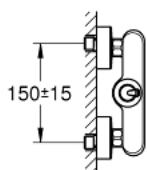

23 430 LS0 欧瑞帝乐可节 单把手明装淋浴龙头

产品描述

- Colour: 月晕白/镀铬
- 墙面安装
- 金属把手
- 高仪轻羽触控 Joystick 阀芯
- 高仪持久镀铬饰面
- 淋浴底部出水带综合防回流阀
- S弯
- 止逆阀
- 推荐最低水压 1.0 Bar

23 430 LS0 欧瑞帝乐可节 单把手明装淋浴龙头

备件, 八月 2013 – now

1: 把手 (Spare part-nr. 46906LS0)

2: 阀芯 (Spare part-nr. 46907000)

3: 防回流阀 (Spare part-nr. 08565000)

4: 埋头螺母 (Spare part-nr. 45044000)

5: S弯 (Spare part-nr. 12662LS0)

6: 延长配件 3/4 (Spare part-nr. 0713000M)*

7: Special spanner (Spare part-nr. 19377000)*