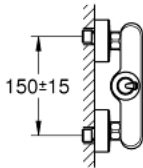

23 430 000 欧瑞帝乐可节 单把手明装淋浴龙头

产品描述

- Colour: 镀铬
- 墙面安装
- 金属把手
- 高仪轻羽触控 Joystick 阀芯
- 高仪持久镀铬饰面
- 淋浴底部出水带综合防回流阀
- S弯
- 止逆阀
- 推荐最低水压 1.0 Bar

23 430 000 欧瑞帝乐可节 单把手明装淋浴龙头

备件, 八月 2013 – now

1: 把手 (Spare part-nr. 46906000)

2: 阀芯 (Spare part-nr. 46907000)

3: 防回流阀 (Spare part-nr. 08565000)

4: 埋头螺母 (Spare part-nr. 45044000)

5: S弯 (Spare part-nr. 12662000)

6: 延长配件 3/4 (Spare part-nr. 0713000M)*

7: Special spanner (Spare part-nr. 19377000)*