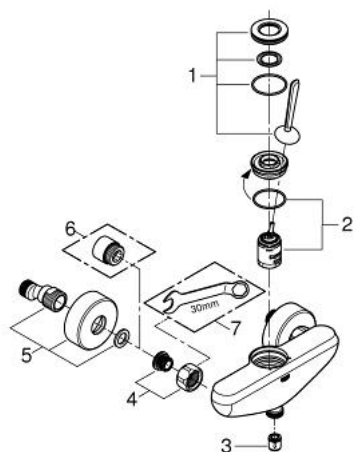

23 430 000 欧瑞帝乐可节 单把手明装淋浴龙头

产品描述

- Colour: 镀铬
- 墙面安装
- 金属把手
- 高仪轻羽触控 Joystick 阀芯
- 高仪持久镀铬饰面
- 淋浴底部出水带综合防回流阀
- S弯
- 止逆阀
- 推荐最低水压 1.0 Bar

23 430 000 欧瑞帝乐可节 单把手明装淋浴龙头

备件, 八月 2013 – now

1: 把手 (Spare part-nr. 46906000)

2: 阀芯 (Spare part-nr. 46907000)

3: 防回流阀 (Spare part-nr. 08565000)

4: 埋头螺母 (Spare part-nr. 45044000)

5: S弯 (Spare part-nr. 12662000)

6: 延长配件 3/4 (Spare part-nr. 0713000M)*

7: Special spanner (Spare part-nr. 19377000)*