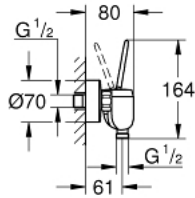

23 430 000 欧瑞帝乐可节 单把手明装淋浴龙头

产品描述

- Colour: 镀铬
- 墙面安装
- 金属把手
- 高仪轻羽触控 Joystick 阀芯
- 高仪持久镀铬饰面
- 淋浴底部出水带综合防回流阀
- S弯
- 止逆阀
- 推荐最低水压 1.0 Bar

23 430 000 欧瑞帝乐可节 单把手明装淋浴龙头

备件, 八月 2013 – now

1: 把手 (Spare part-nr. 46906000)

2: 阀芯 (Spare part-nr. 46907000)

3: 防回流阀 (Spare part-nr. 08565000)

4: 埋头螺母 (Spare part-nr. 45044000)

5: S弯 (Spare part-nr. 12662000)

6: 延长配件 3/4 (Spare part-nr. 0713000M)*

7: Special spanner (Spare part-nr. 19377000)*