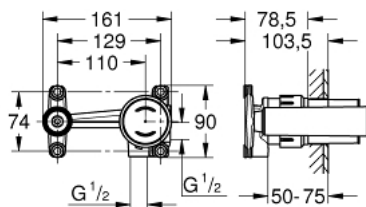

## 23 429 000 欧瑞帝乐诗迪双孔墙出水单把手面盆龙头暗藏阀芯

### 产品描述

- 用于双孔面盆龙头
- 无完整配套
- 高仪轻羽触控 Joystick 阀芯
- 挂墙式安装
- 安装装置
- DR-黄铜
- 推荐最低水压 1.0 Bar
- allows for waterproofing of wall construction surrounding the concealed body
- with sealing sleeve

23 429 000 欧瑞帝乐诗迪双孔墙出水单把手面盆龙头暗藏阀芯

备件, 八月 2013 – now

1: 阀芯 (Spare part-nr. 46907000)