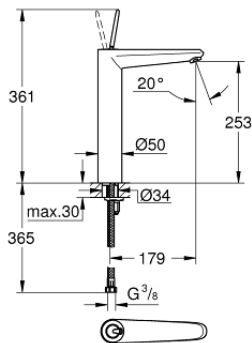

23 428 LS0 欧瑞帝乐可节 单把手面盆龙头，XL号

产品描述

- Colour: 月晕白/镀铬
- 单孔安装
- 金属把手
- 立柱盥洗盆用
- 高仪轻羽触控 Joystick 阀芯
- 高仪持久镀铬饰面
- 高仪快速安装Plus系统
- 高仪乐可节技术减少耗水量
- 高仪乐可节 快速清洁起泡器 5.7 升/分钟
- 光滑本体
- 软管
- 推荐最低水压 1.0 Bar

23 428 LS0 欧瑞帝乐可节 单把手面盆龙头, XL号

备件, 八月 2013 – now

- 1: 把手 (Spare part-nr. 46906LS0)
 - 2: 阀芯 (Spare part-nr. 46907000)
 - 3: Shank mounting kit (Spare part-nr. 46645000)
 - 4: 起泡器 (Spare part-nr. 48159000)
 - 5: 扳手 (Spare part-nr. 19017000)*
- * Optional accessories