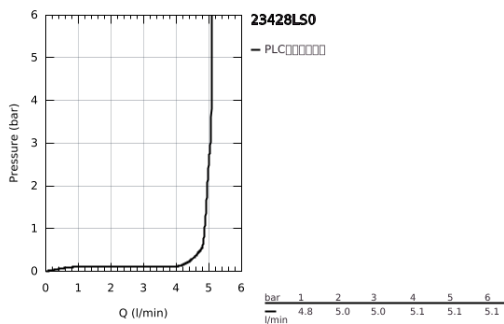

23 428 LS0 欧瑞帝乐可节 单把手面盆龙头，XL号

产品描述

- Colour: 月晕白/镀铬
- 单孔安装
- 金属把手
- 立柱盥洗盆用
- 高仪轻羽触控 Joystick 阀芯
- 高仪持久镀铬饰面
- 高仪快速安装Plus系统
- 高仪乐可节技术减少耗水量
- 高仪乐可节 快速清洁起泡器 5.7 升/分钟
- 光滑本体
- 软管
- 推荐最低水压 1.0 Bar

23 428 LS0 欧瑞帝乐可节 单把手面盆龙头, XL号