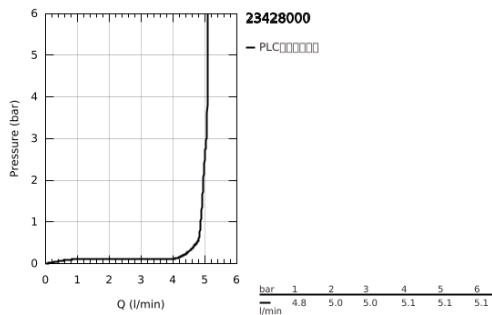

23 428 000 欧瑞帝乐可节 单把手面盆龙头，XL号

产品描述

- Colour: 镀铬
- 单孔安装
- 金属把手
- 立柱盥洗盆用
- 高仪轻羽触控 Joystick 阀芯
- 高仪乐可节技术减少耗水量
- maximum flow rate (at 3 bar): 5 l/min
- 快速清洁出水嘴
- 高仪持久镀铬饰面
- 高仪快速安装Plus系统
- 光滑本体
- 软管
- 推荐最低水压 1.0 Bar