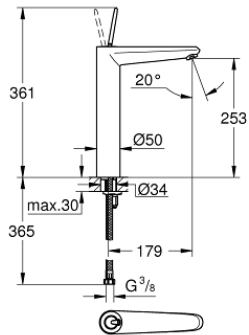

23 428 000 欧瑞帝乐可节 单把手面盆龙头，XL号

产品描述

- Colour: 镀铬
- 单孔安装
- 金属把手
- 立柱盥洗盆用
- 高仪轻羽触控 Joystick 阀芯
- 高仪乐可节技术减少耗水量
- maximum flow rate (at 3 bar): 5 l/min
- 快速清洁出水嘴
- 高仪持久镀铬饰面
- 高仪快速安装Plus系统
- 光滑本体
- 软管
- 推荐最低水压 1.0 Bar

23 428 000 欧瑞帝乐可节 单把手面盆龙头, XL号

备件, 八月 2013 – now

1: 把手 (Spare part-nr. 46906000)

2: 阀芯 (Spare part-nr. 46907000)

3: Shank mounting kit (Spare part-nr. 46645000)

4: 起泡器 (Spare part-nr. 48159000)

5: 扳手 (Spare part-nr. 19017000)*