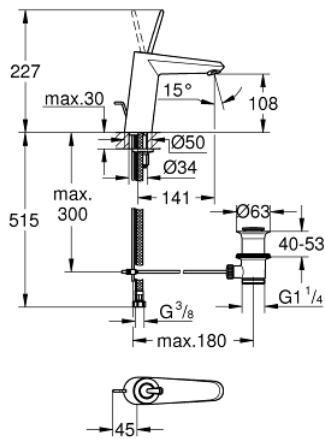

23 427 LS0 欧瑞帝乐可节 单把手面盆龙头，M号

产品描述

- Colour: 月晕白/镀铬
- 单孔安装
- 金属把手
- 高仪轻羽触控 Joystick 阀芯
- 高仪持久镀铬饰面
- 高仪乐可节技术减少耗水量
- 高仪乐可节 快速清洁起泡器 5.7 升/分钟
- 高仪快速安装Plus系统
- 1 1/4" 提拉杆落水
- 软管
- 推荐最低水压 1.0 Bar

23 427 LS0 欧瑞帝乐可节 单把手面盆龙头, M号

备件, 八月 2013 – now

- 1: 把手 (Spare part-nr. 46906LS0)
- 2: 阀芯 (Spare part-nr. 46907000)
- 3: 落水 (Spare part-nr. 46739000)
- 4: Shank mounting kit (Spare part-nr. 46645000)
- 5: 落水配套 (Spare part-nr. 28910000)
- 5.1: 落水塞 (Spare part-nr. 07182000)
- 5.2: 球头杆 (Spare part-nr. 07052000)
- 6: 起泡器 (Spare part-nr. 48159000)
- 7: 扳手 (Spare part-nr. 19017000)*
- 8: 球头杆 (Spare part-nr. 07341000)*