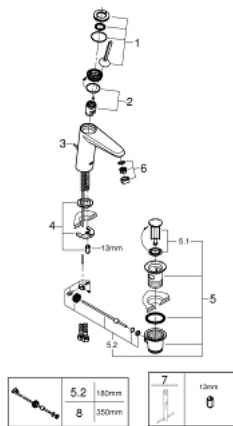

23 427 LS0 欧瑞帝乐可节 单把手面盆龙头，M号

产品描述

- Colour: 月晕白/镀铬
- 单孔安装
- 金属把手
- 高仪轻羽触控 Joystick 阀芯
- 高仪持久镀铬饰面
- 高仪乐可节技术减少耗水量
- 高仪乐可节 快速清洁起泡器 5.7 升/分钟
- 高仪快速安装Plus系统
- 1 1/4" 提拉杆落水
- 软管
- 推荐最低水压 1.0 Bar

23 427 LS0 欧瑞帝乐可节 单把手面盆龙头, M号

备件, 八月 2013 – now

- 1: 把手 (Spare part-nr. 46906LS0)
- 2: 阀芯 (Spare part-nr. 46907000)
- 3: 落水 (Spare part-nr. 46739000)
- 4: Shank mounting kit (Spare part-nr. 46645000)
- 5: 落水配套 (Spare part-nr. 28910000)
- 5.1: 落水塞 (Spare part-nr. 07182000)
- 5.2: 球头杆 (Spare part-nr. 07052000)
- 6: 起泡器 (Spare part-nr. 48159000)
- 7: 扳手 (Spare part-nr. 19017000)*
- 8: 球头杆 (Spare part-nr. 07341000)*