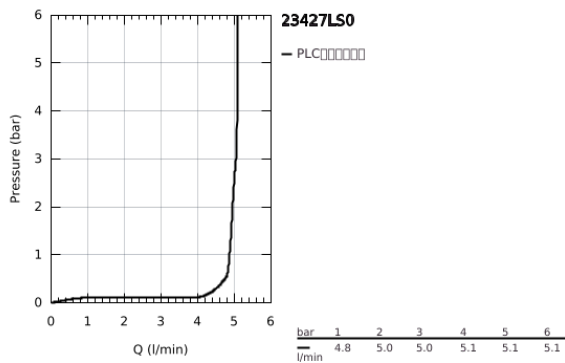

23 427 LS0 欧瑞帝乐可节 单把手面盆龙头，M号

产品描述

- Colour: 月晕白/镀铬
- 单孔安装
- 金属把手
- 高仪轻羽触控 Joystick 阀芯
- 高仪持久镀铬饰面
- 高仪乐可节技术减少耗水量
- 高仪乐可节 快速清洁起泡器 5.7 升/分钟
- 高仪快速安装Plus系统
- 1 1/4" 提拉杆落水
- 软管
- 推荐最低水压 1.0 Bar

23 427 LS0 欧瑞帝乐可节 单把手面盆龙头, M号