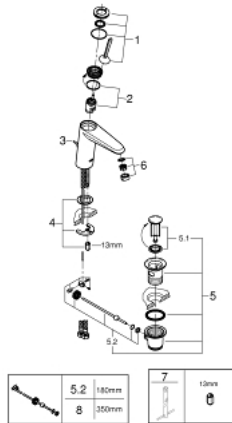

## 23 427 000 欧瑞帝乐可节 单把手面盆龙头，M号

### 产品描述

- Colour: 镀铬
- 单孔安装
- 金属把手
- 高仪轻羽触控 Joystick 阀芯
- 高仪持久镀铬饰面
- 高仪乐可节技术减少耗水量
- maximum flow rate (at 3 bar): 5 l/min
- 快速清洁出水嘴
- 高仪快速安装Plus系统
- 1 1/4" 提拉杆落水
- 软管
- 推荐最低水压 1.0 Bar

## 23 427 000 欧瑞帝乐可节 单把手面盆龙头, M号

备件, 八月 2013 – now

- 1: 把手 (Spare part-nr. 46906000)
- 2: 阀芯 (Spare part-nr. 46907000)
- 3: 落水 (Spare part-nr. 46739000)
- 4: Shank mounting kit (Spare part-nr. 46645000)
- 5: 落水配套 (Spare part-nr. 28910000)
- 5.1: 落水塞 (Spare part-nr. 07182000)
- 5.2: 球头杆 (Spare part-nr. 07052000)
- 6: 起泡器 (Spare part-nr. 48159000)
- 7: 扳手 (Spare part-nr. 19017000)\*
- 8: 球头杆 (Spare part-nr. 07341000)\*