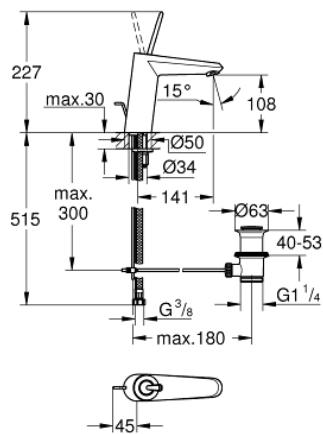

## 23 427 000 欧瑞帝乐可节 单把手面盆龙头，M号

### 产品描述

- Colour: 镀铬
- 单孔安装
- 金属把手
- 高仪轻羽触控 Joystick 阀芯
- 高仪持久镀铬饰面
- 高仪乐可节技术减少耗水量
- maximum flow rate (at 3 bar): 5 l/min
- 快速清洁出水嘴
- 高仪快速安装Plus系统
- 1 1/4" 提拉杆落水
- 软管
- 推荐最低水压 1.0 Bar

## 23 427 000 欧瑞帝乐可节 单把手面盆龙头, M号

备件, 八月 2013 – now

- 1: 把手 (Spare part-nr. 46906000)
- 2: 阀芯 (Spare part-nr. 46907000)
- 3: 落水 (Spare part-nr. 46739000)
- 4: Shank mounting kit (Spare part-nr. 46645000)
- 5: 落水配套 (Spare part-nr. 28910000)
- 5.1: 落水塞 (Spare part-nr. 07182000)
- 5.2: 球头杆 (Spare part-nr. 07052000)
- 6: 起泡器 (Spare part-nr. 48159000)
- 7: 扳手 (Spare part-nr. 19017000)\*
- 8: 球头杆 (Spare part-nr. 07341000)\*