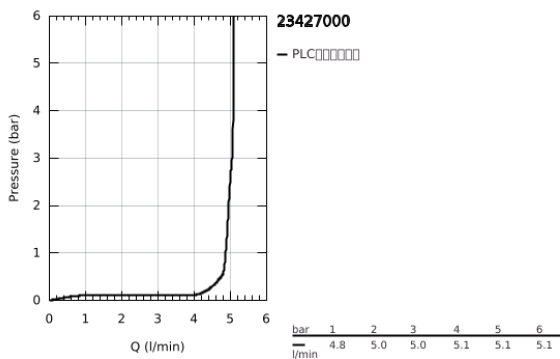

## 23 427 000 欧瑞帝乐可节 单把手面盆龙头，M号

### 产品描述

- Colour: 镀铬
- 单孔安装
- 金属把手
- 高仪轻羽触控 Joystick 阀芯
- 高仪持久镀铬饰面
- 高仪乐可节技术减少耗水量
- maximum flow rate (at 3 bar): 5 l/min
- 快速清洁出水嘴
- 高仪快速安装Plus系统
- 1 1/4" 提拉杆落水
- 软管
- 推荐最低水压 1.0 Bar