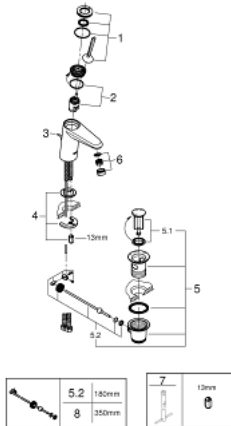

23 425 LS0 欧瑞帝乐可节 单把手面盆龙头, S号

产品描述

- Colour: 月晕白/镀铬
- 单孔安装
- 金属把手
- 高仪轻羽触控 Joystick 阀芯
- 高仪持久镀铬饰面
- 高仪乐可节技术减少耗水量
- 高仪乐可节 快速清洁起泡器 5.7 升/分钟
- 高仪快速安装Plus系统
- 1 1/4" 提拉杆落水
- 软管
- 推荐最低水压 1.0 Bar

23 425 LS0 欧瑞帝乐可节 单把手面盆龙头, S号

备件, 八月 2013 – now

1: 把手 (Spare part-nr. 46906LS0)

2: 阀芯 (Spare part-nr. 46907000)

3: 落水 (Spare part-nr. 46739000)

4: Shank mounting kit (Spare part-nr. 46645000)

5: 落水配套 (Spare part-nr. 28910000)

5.1: 落水塞 (Spare part-nr. 07182000)

5.2: 球头杆 (Spare part-nr. 07052000)

6: 起泡器 (Spare part-nr. 48159000)

7: 扳手 (Spare part-nr. 19017000)*

8: 球头杆 (Spare part-nr. 07341000)*

* Optional accessories