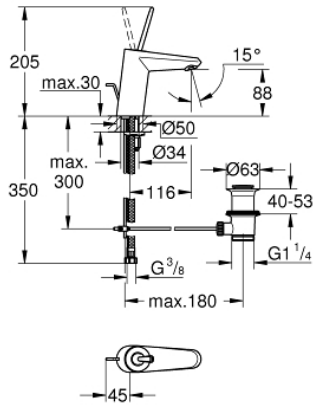

23 425 LS0 欧瑞帝乐可节 单把手面盆龙头, S号

产品描述

- Colour: 月晕白/镀铬
- 单孔安装
- 金属把手
- 高仪轻羽触控 Joystick 阀芯
- 高仪持久镀铬饰面
- 高仪乐可节技术减少耗水量
- 高仪乐可节 快速清洁起泡器 5.7 升/分钟
- 高仪快速安装Plus系统
- 1 1/4" 提拉杆落水
- 软管
- 推荐最低水压 1.0 Bar

23 425 LS0 欧瑞帝乐可节 单把手面盆龙头, S号

备件, 八月 2013 – now

1: 把手 (Spare part-nr. 46906LS0)

2: 阀芯 (Spare part-nr. 46907000)

3: 落水 (Spare part-nr. 46739000)

4: Shank mounting kit (Spare part-nr. 46645000)

5: 落水配套 (Spare part-nr. 28910000)

5.1: 落水塞 (Spare part-nr. 07182000)

5.2: 球头杆 (Spare part-nr. 07052000)

6: 起泡器 (Spare part-nr. 48159000)

7: 扳手 (Spare part-nr. 19017000)*

8: 球头杆 (Spare part-nr. 07341000)*

* Optional accessories