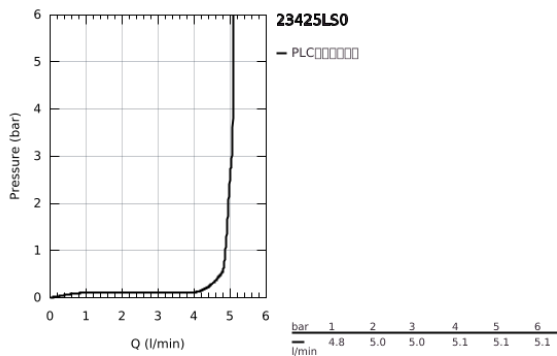

23 425 LS0 欧瑞帝乐可节 单把手面盆龙头, S号

产品描述

- Colour: 月晕白/镀铬
- 单孔安装
- 金属把手
- 高仪轻羽触控 Joystick 阀芯
- 高仪持久镀铬饰面
- 高仪乐可节技术减少耗水量
- 高仪乐可节 快速清洁起泡器 5.7 升/分钟
- 高仪快速安装Plus系统
- 1 1/4" 提拉杆落水
- 软管
- 推荐最低水压 1.0 Bar

23 425 LS0 欧瑞帝乐可节 单把手面盆龙头, S号