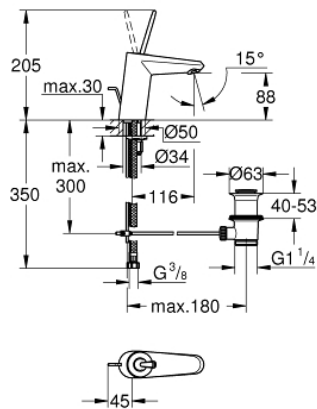

23 425 000 欧瑞帝乐可节 单把手面盆龙头, S号

产品描述

- Colour: 镀铬
- 单孔安装
- 金属把手
- 高仪轻羽触控 Joystick 阀芯
- 高仪持久镀铬饰面
- 高仪乐可节技术减少耗水量
- maximum flow rate (at 3 bar): 5 l/min
- 快速清洁出水嘴
- 高仪快速安装Plus系统
- 1 1/4" 提拉杆落水
- 软管
- 推荐最低水压 1.0 Bar

23 425 000 欧瑞帝乐可节 单把手面盆龙头, S号

备件, 八月 2013 – now

1: 把手 (Spare part-nr. 46906000)

2: 阀芯 (Spare part-nr. 46907000)

3: 落水 (Spare part-nr. 46739000)

4: Shank mounting kit (Spare part-nr. 46645000)

5: 落水配套 (Spare part-nr. 28910000)