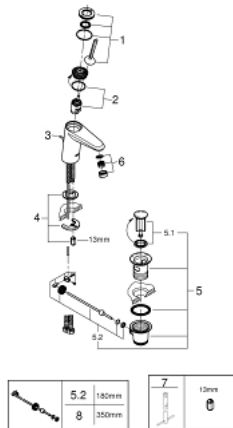

23 425 000 欧瑞帝乐可节 单把手面盆龙头, S号

产品描述

- Colour: 镀铬
- 单孔安装
- 金属把手
- 高仪轻羽触控 Joystick 阀芯
- 高仪持久镀铬饰面
- 高仪乐可节技术减少耗水量
- maximum flow rate (at 3 bar): 5 l/min
- 快速清洁出水嘴
- 高仪快速安装Plus系统
- 1 1/4" 提拉杆落水
- 软管
- 推荐最低水压 1.0 Bar

23 425 000 欧瑞帝乐可节 单把手面盆龙头, S号

备件, 八月 2013 – now

1: 把手 (Spare part-nr. 46906000)

2: 阀芯 (Spare part-nr. 46907000)

3: 落水 (Spare part-nr. 46739000)

4: Shank mounting kit (Spare part-nr. 46645000)

5: 落水配套 (Spare part-nr. 28910000)

5.1: 落水塞 (Spare part-nr. 07182000)

5.2: 球头杆 (Spare part-nr. 07052000)

6: 起泡器 (Spare part-nr. 48159000)

7: 扳手 (Spare part-nr. 19017000)*

8: 球头杆 (Spare part-nr. 07341000)*

* Optional accessories