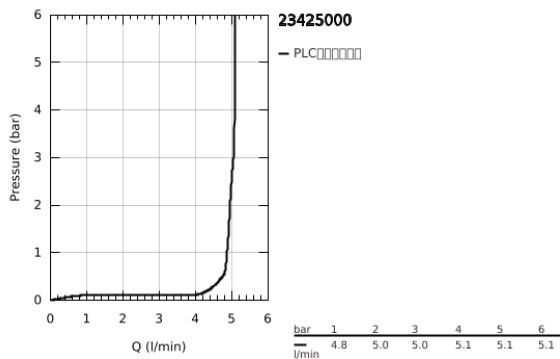

23 425 000 欧瑞帝乐可节 单把手面盆龙头, S号

产品描述

- Colour: 镀铬
- 单孔安装
- 金属把手
- 高仪轻羽触控 Joystick 阀芯
- 高仪持久镀铬饰面
- 高仪乐可节技术减少耗水量
- maximum flow rate (at 3 bar): 5 l/min
- 快速清洁出水嘴
- 高仪快速安装Plus系统
- 1 1/4" 提拉杆落水
- 软管
- 推荐最低水压 1.0 Bar