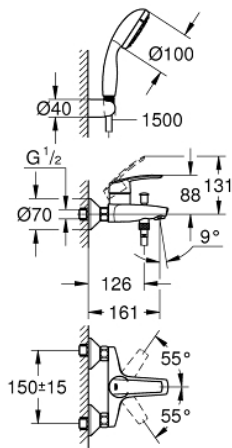

23 413 001 斯达 单把手明装浴缸龙头

产品描述

- Colour: 镀铬
- 墙面安装
- 金属把手
- 35 毫米陶瓷阀芯
- 带温度限制器
- 可调流量限制器
- 高仪持久镀铬饰面
- 自动分水：浴缸/淋浴
- 1/2"淋浴出水口带综合防回流阀
- 起泡器
- S弯
- 带花洒配套
- 金属嵌墙式装饰盖
- 维达利花洒组合
- 包含：
 - 维达利斯达100单喷头手持花洒 (27 940 000)
 - 嵌墙式花洒托架 (27 958 000)
 - 维达利天德花洒软管1500 毫米，1/2" x 1/2" (28 741)
- 止逆阀

23 413 001 斯达 单把手明装浴缸龙头

备件, 十一月 2014 - now

- 1: 把手 (Spare part-nr. 46898000)
- 2: 面板 (Spare part-nr. 46899000)
- 3: 阀芯 (Spare part-nr. 46374000)
- 4: 杆 (Spare part-nr. 65648000)
- 5: 分水器 (Spare part-nr. 65655000)
- 6: 防回流阀 (Spare part-nr. 08565000)
- 7: 起泡器 (Spare part-nr. 13952000)
- 8: 埋头螺母 (Spare part-nr. 45044000)
- 9: S弯 (Spare part-nr. 12075000)
- 9.1: 紧固件 (Spare part-nr. 0138600M)
- 9.2: 法兰盘 (Spare part-nr. 0221000M)
- 10: 滤网 (Spare part-nr. 0700200M)
- 11: 延长配件 3/4 (Spare part-nr. 0713000M)*
- 12: 套筒扳手 (Spare part-nr. 19332000)*
- 13: Special spanner (Spare part-nr. 19377000)*