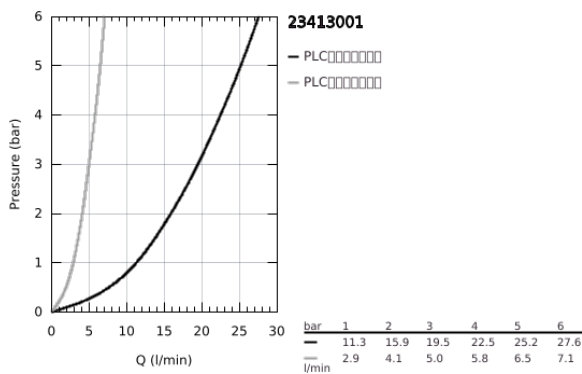

23 413 001 斯达 单把手明装浴缸龙头

产品描述

- Colour: 镀铬
- 墙面安装
- 金属把手
- 35 毫米陶瓷阀芯
- 带温度限制器
- 可调流量限制器
- 高仪持久镀铬饰面
- 自动分水：浴缸/淋浴
- 1/2"淋浴出水口带综合防回流阀
- 起泡器
- S弯
- 带花洒配套
- 金属嵌墙式装饰盖
- 维达利花洒组合
- 包含：
 - 维达利斯达100单喷头手持花洒 (27 940 000)
 - 嵌墙式花洒托架 (27 958 000)
 - 维达利天德花洒软管1500 毫米，1/2" x 1/2" (28 741)
- 止逆阀