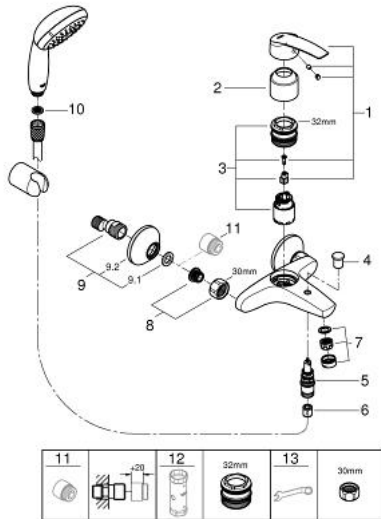

23 413 001 斯达 单把手明装浴缸龙头

产品描述

- Colour: 镀铬
- 墙面安装
- 金属把手
- 35 毫米陶瓷阀芯
- 带温度限制器
- 可调流量限制器
- 高仪持久镀铬饰面
- 自动分水：浴缸/淋浴
- 1/2"淋浴出水口带综合防回流阀
- 起泡器
- S弯
- 带花洒配套
- 金属嵌墙式装饰盖
- 维达利花洒组合
- 包含：
 - 维达利斯达100单喷头手持花洒 (27 940 000)
 - 嵌墙式花洒托架 (27 958 000)
 - 维达利天德花洒软管1500 毫米，1/2" x 1/2" (28 741)
- 止逆阀

23 413 001 斯达 单把手明装浴缸龙头

备件, 十一月 2014 - now

- 1: 把手 (Spare part-nr. 46898000)
- 2: 面板 (Spare part-nr. 46899000)
- 3: 阀芯 (Spare part-nr. 46374000)
- 4: 杆 (Spare part-nr. 65648000)
- 5: 分水器 (Spare part-nr. 65655000)
- 6: 防回流阀 (Spare part-nr. 08565000)
- 7: 起泡器 (Spare part-nr. 13952000)
- 8: 埋头螺母 (Spare part-nr. 45044000)
- 9: S弯 (Spare part-nr. 12075000)
- 9.1: 紧固件 (Spare part-nr. 0138600M)
- 9.2: 法兰盘 (Spare part-nr. 0221000M)
- 10: 滤网 (Spare part-nr. 0700200M)
- 11: 延长配件 3/4 (Spare part-nr. 0713000M)*
- 12: 套筒扳手 (Spare part-nr. 19332000)*
- 13: Special spanner (Spare part-nr. 19377000)*