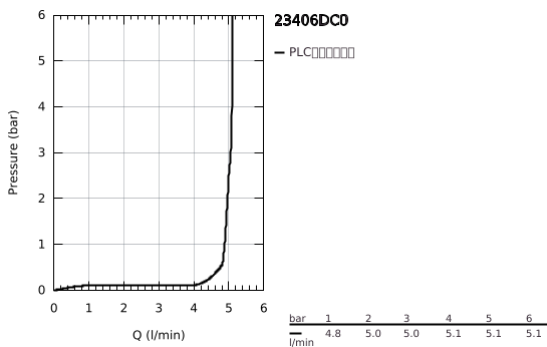

23 406 DC0 欧瑞方 单把手面盆龙头，XL号

产品描述

- Colour: 超钢
- 单孔安装
- 金属把手
- 立柱盥洗盆用
- 高仪丝顺技能 28 毫米陶瓷阀芯
- 温度限制器
- 高仪持久表面
- 高仪乐可节技术减少耗水量
- maximum flow rate (at 3 bar): 5 l/min
- 高仪快速安装Plus系统
- 光滑本体
- 软管
- 推荐最低水压 1.0 Bar