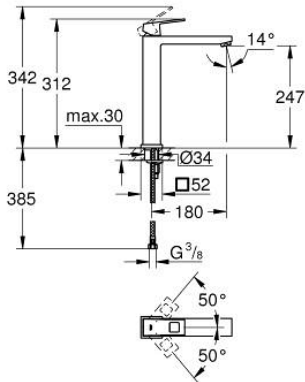

23 406 DC0 欧瑞方 单把手面盆龙头，XL号

产品描述

- Colour: 超钢
- 单孔安装
- 金属把手
- 立柱盥洗盆用
- 高仪丝顺技能 28 毫米陶瓷阀芯
- 温度限制器
- 高仪持久表面
- 高仪乐可节技术减少耗水量
- maximum flow rate (at 3 bar): 5 l/min
- 高仪快速安装Plus系统
- 光滑本体
- 软管
- 推荐最低水压 1.0 Bar

23 406 DC0 欧瑞方 单把手面盆龙头，XL号

备件, 七月 2018 – now

- 1: 把手 (Spare part-nr. 46786DC0)
- 2: 碗盆龙头 (Spare part-nr. 46715000)
- 3: 阀芯 (Spare part-nr. 46580000)
- 4: 起泡器 (Spare part-nr. 48159DC0)
- 5: Shank mounting kit (Spare part-nr. 46645000)
- 6: 扳手 (Spare part-nr. 19017000)*