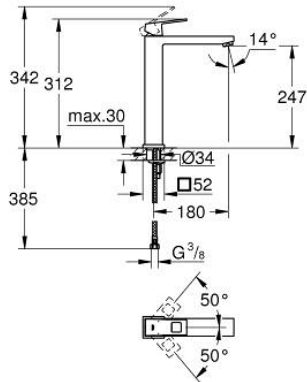

23 406 AL0 欧瑞方 单把手面盆龙头, XL号

产品描述

- Colour: 石墨灰
- 单孔安装
- 金属把手
- 立柱盥洗盆用
- 高仪丝顺技能 28 毫米陶瓷阀芯
- 温度限制器
- 高仪持久表面
- 高仪乐可节技术减少耗水量
- maximum flow rate (at 3 bar): 5 l/min
- 高仪快速安装Plus系统
- 光滑本体
- 软管
- 推荐最低水压 1.0 Bar

23 406 AL0 欧瑞方 单把手面盆龙头, XL号

备件, 三月 2019 – now

- 1: 把手 (Spare part-nr. 46786AL0)
- 2: 碗盆龙头 (Spare part-nr. 46715000)
- 3: 阀芯 (Spare part-nr. 46580000)
- 4: 起泡器 (Spare part-nr. 48159AL0)
- 5: Shank mounting kit (Spare part-nr. 46645000)
- 6: 扳手 (Spare part-nr. 19017000)*