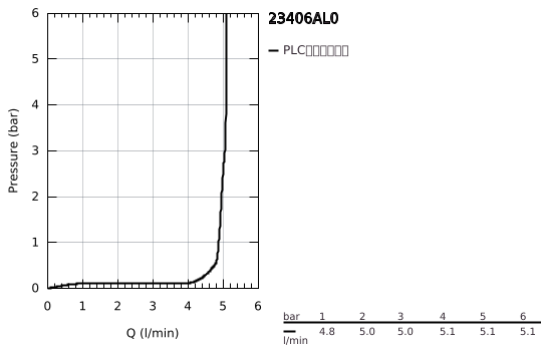

23 406 AL0 欧瑞方 单把手面盆龙头, XL号

产品描述

- Colour: 石墨灰
- 单孔安装
- 金属把手
- 立柱盥洗盆用
- 高仪丝顺技能 28 毫米陶瓷阀芯
- 温度限制器
- 高仪持久表面
- 高仪乐可节技术减少耗水量
- maximum flow rate (at 3 bar): 5 l/min
- 高仪快速安装Plus系统
- 光滑本体
- 软管
- 推荐最低水压 1.0 Bar