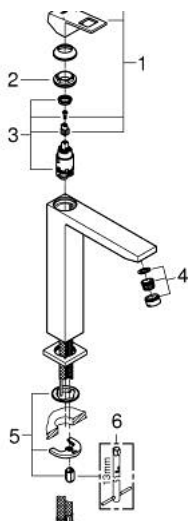

23 406 AL0 欧瑞方 单把手面盆龙头, XL号

产品描述

- Colour: 石墨灰
- 单孔安装
- 金属把手
- 立柱盥洗盆用
- 高仪丝顺技能 28 毫米陶瓷阀芯
- 温度限制器
- 高仪持久表面
- 高仪乐可节技术减少耗水量
- maximum flow rate (at 3 bar): 5 l/min
- 高仪快速安装Plus系统
- 光滑本体
- 软管
- 推荐最低水压 1.0 Bar

23 406 AL0 欧瑞方 单把手面盆龙头, XL号

备件, 三月 2019 – now

- 1: 把手 (Spare part-nr. 46786AL0)
- 2: 碗盆龙头 (Spare part-nr. 46715000)
- 3: 阀芯 (Spare part-nr. 46580000)
- 4: 起泡器 (Spare part-nr. 48159AL0)
- 5: Shank mounting kit (Spare part-nr. 46645000)
- 6: 扳手 (Spare part-nr. 19017000)*