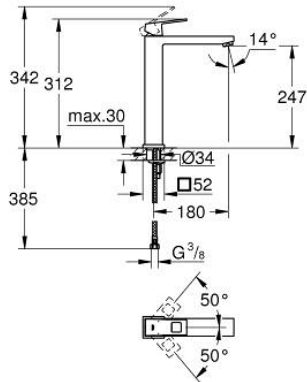

23 406 000 欧瑞方 单把手面盆龙头, XL号

产品描述

- Colour: 镀铬
- 单孔安装
- 金属把手
- 立柱盥洗盆用
- 高仪丝顺技能 28 毫米陶瓷阀芯
- 温度限制器
- 高仪持久镀铬饰面
- 高仪乐可节技术减少耗水量
- maximum flow rate (at 3 bar): 5 l/min
- 高仪快速安装Plus系统
- 光滑本体
- 软管
- 推荐最低水压 1.0 Bar

23 406 000 欧瑞方 单把手面盆龙头, XL号

备件, 一月 2013 – now

- 1: 把手 (Spare part-nr. 46786000)
- 2: 碗盆龙头 (Spare part-nr. 46715000)
- 3: 阀芯 (Spare part-nr. 46580000)
- 4: 起泡器 (Spare part-nr. 48159000)
- 5: Shank mounting kit (Spare part-nr. 46645000)
- 6: 扳手 (Spare part-nr. 19017000)*