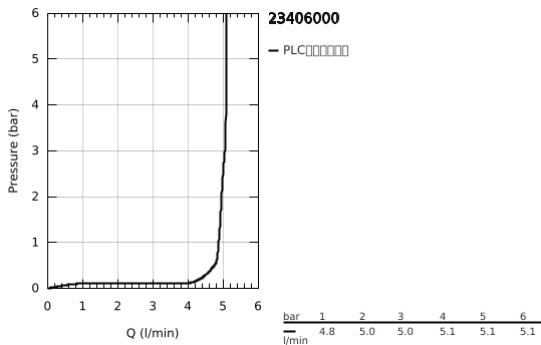

23 406 000 欧瑞方 单把手面盆龙头, XL号

产品描述

- Colour: 镀铬
- 单孔安装
- 金属把手
- 立柱盥洗盆用
- 高仪丝顺技能 28 毫米陶瓷阀芯
- 温度限制器
- 高仪持久镀铬饰面
- 高仪乐可节技术减少耗水量
- maximum flow rate (at 3 bar): 5 l/min
- 高仪快速安装Plus系统
- 光滑本体
- 软管
- 推荐最低水压 1.0 Bar