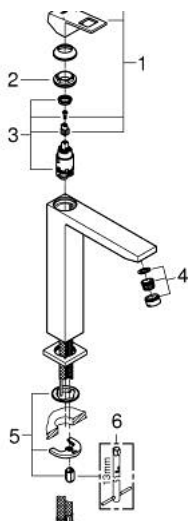

23 406 000 欧瑞方 单把手面盆龙头, XL号

产品描述

- Colour: 镀铬
- 单孔安装
- 金属把手
- 立柱盥洗盆用
- 高仪丝顺技能 28 毫米陶瓷阀芯
- 温度限制器
- 高仪持久镀铬饰面
- 高仪乐可节技术减少耗水量
- maximum flow rate (at 3 bar): 5 l/min
- 高仪快速安装Plus系统
- 光滑本体
- 软管
- 推荐最低水压 1.0 Bar

23 406 000 欧瑞方 单把手面盆龙头, XL号

备件, 一月 2013 – now

- 1: 把手 (Spare part-nr. 46786000)
- 2: 碗盆龙头 (Spare part-nr. 46715000)
- 3: 阀芯 (Spare part-nr. 46580000)
- 4: 起泡器 (Spare part-nr. 48159000)
- 5: Shank mounting kit (Spare part-nr. 46645000)
- 6: 扳手 (Spare part-nr. 19017000)*