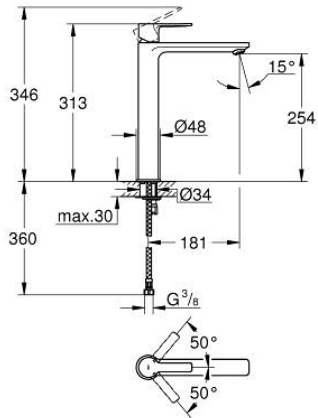

## 23 405 DC1 莱尼 单把手面盆龙头, XL号

### 产品描述

- Colour: 超钢
- 单孔安装
- 金属把手
- 立柱盥洗盆用
- 高仪丝顺技能 28 毫米陶瓷阀芯
- 带温度限制器
- 高仪持久表面
- 高仪乐可节技术减少耗水量
- maximum flow rate (at 3 bar): 5 l/min
- 快速清洁出水嘴
- 高仪快可适 快速安装系统
- 光滑本体
- 软管
- 推荐最低水压 1.0 Bar

## 23 405 DC1 莱尼 单把手面盆龙头, XL号

备件, 九月 2016 – now

- 1: 把手 (Spare part-nr. 46980DC0)
- 2: 面板 (Spare part-nr. 46581DC0)
- 3: 碗盆龙头 (Spare part-nr. 07419000)
- 4: 阀芯 (Spare part-nr. 46580000)
- 5: 起泡器 (Spare part-nr. 48159DC0)
- 6: Shank mounting kit (Spare part-nr. 46645000)
- 7: 扳手 (Spare part-nr. 19017000)\*