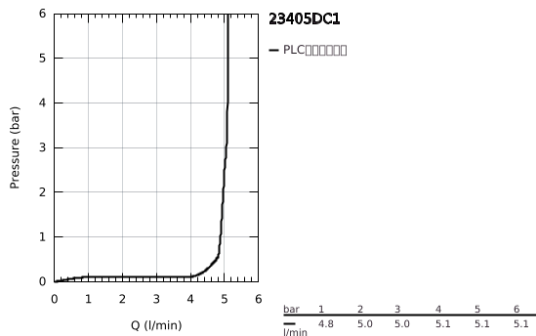

## 23 405 DC1 莱尼 单把手面盆龙头, XL号

### 产品描述

- Colour: 超钢
- 单孔安装
- 金属把手
- 立柱盥洗盆用
- 高仪丝顺技能 28 毫米陶瓷阀芯
- 带温度限制器
- 高仪持久表面
- 高仪乐可节技术减少耗水量
- maximum flow rate (at 3 bar): 5 l/min
- 快速清洁出水嘴
- 高仪快可适 快速安装系统
- 光滑本体
- 软管
- 推荐最低水压 1.0 Bar