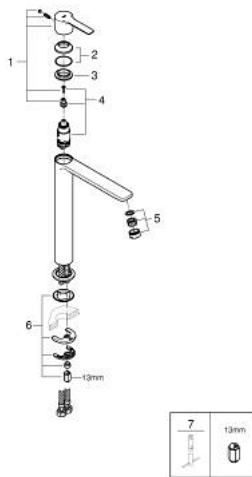

## 23 405 DC1 莱尼 单把手面盆龙头, XL号

### 产品描述

- Colour: 超钢
- 单孔安装
- 金属把手
- 立柱盥洗盆用
- 高仪丝顺技能 28 毫米陶瓷阀芯
- 带温度限制器
- 高仪持久表面
- 高仪乐可节技术减少耗水量
- maximum flow rate (at 3 bar): 5 l/min
- 快速清洁出水嘴
- 高仪快可适 快速安装系统
- 光滑本体
- 软管
- 推荐最低水压 1.0 Bar

## 23 405 DC1 莱尼 单把手面盆龙头, XL号

备件, 九月 2016 – now

- 1: 把手 (Spare part-nr. 46980DC0)
- 2: 面板 (Spare part-nr. 46581DC0)
- 3: 碗盆龙头 (Spare part-nr. 07419000)
- 4: 阀芯 (Spare part-nr. 46580000)
- 5: 起泡器 (Spare part-nr. 48159DC0)
- 6: Shank mounting kit (Spare part-nr. 46645000)
- 7: 扳手 (Spare part-nr. 19017000)\*