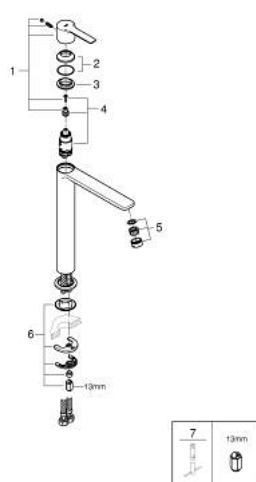

## 23 405 AL1 莱尼 单把手面盆龙头, XL号

### 产品描述

- Colour: 石墨灰
- 单孔安装
- 金属把手
- 立柱盥洗盆用
- 高仪丝顺技能 28 毫米陶瓷阀芯
- 带温度限制器
- 高仪持久表面
- 高仪乐可节技术减少耗水量
- maximum flow rate (at 3 bar): 5 l/min
- 快速清洁出水嘴
- 高仪快可适 快速安装系统
- 光滑本体
- 软管
- 推荐最低水压 1.0 Bar

## 23 405 AL1 莱尼 单把手面盆龙头, XL号

备件, 三月 2019 – now

- 1: 把手 (Spare part-nr. 46980AL0)
  - 2: 面板 (Spare part-nr. 46581AL0)
  - 3: 碗盆龙头 (Spare part-nr. 07419000)
  - 4: 阀芯 (Spare part-nr. 46580000)
  - 5: 起泡器 (Spare part-nr. 48159AL0)
  - 6: Shank mounting kit (Spare part-nr. 46645000)
  - 7: 扳手 (Spare part-nr. 19017000)\*
- \* Optional accessories