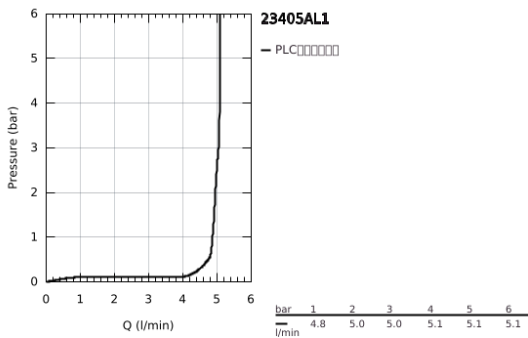

## 23 405 AL1 莱尼 单把手面盆龙头, XL号

### 产品描述

- Colour: 石墨灰
- 单孔安装
- 金属把手
- 立柱盥洗盆用
- 高仪丝顺技能 28 毫米陶瓷阀芯
- 带温度限制器
- 高仪持久表面
- 高仪乐可节技术减少耗水量
- maximum flow rate (at 3 bar): 5 l/min
- 快速清洁出水嘴
- 高仪快可适 快速安装系统
- 光滑本体
- 软管
- 推荐最低水压 1.0 Bar