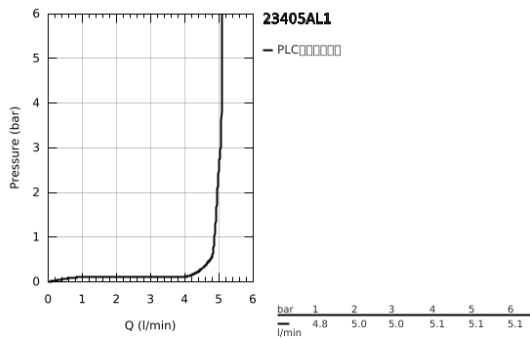

## 23 405 AL1 莱尼 单把手面盆龙头, XL号

### 产品描述

- Colour: 石墨灰
- 单孔安装
- 金属把手
- 立柱盥洗盆用
- 高仪丝顺技能 28 毫米陶瓷阀芯
- 带温度限制器
- 高仪持久表面
- 高仪乐可节技术减少耗水量
- maximum flow rate (at 3 bar): 5 l/min
- 快速清洁出水嘴
- 高仪快可适 快速安装系统
- 光滑本体
- 软管
- 推荐最低水压 1.0 Bar