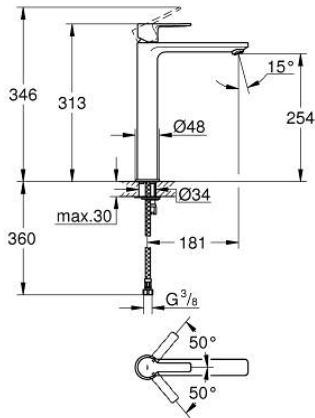

## 23 405 AL1 莱尼 单把手面盆龙头, XL号

### 产品描述

- Colour: 石墨灰
- 单孔安装
- 金属把手
- 立柱盥洗盆用
- 高仪丝顺技能 28 毫米陶瓷阀芯
- 带温度限制器
- 高仪持久表面
- 高仪乐可节技术减少耗水量
- maximum flow rate (at 3 bar): 5 l/min
- 快速清洁出水嘴
- 高仪快可适 快速安装系统
- 光滑本体
- 软管
- 推荐最低水压 1.0 Bar

## 23 405 AL1 莱尼 单把手面盆龙头, XL号

备件, 三月 2019 – now

- 1: 把手 (Spare part-nr. 46980AL0)
  - 2: 面板 (Spare part-nr. 46581AL0)
  - 3: 碗盆龙头 (Spare part-nr. 07419000)
  - 4: 阀芯 (Spare part-nr. 46580000)
  - 5: 起泡器 (Spare part-nr. 48159AL0)
  - 6: Shank mounting kit (Spare part-nr. 46645000)
  - 7: 扳手 (Spare part-nr. 19017000)\*
- \* Optional accessories