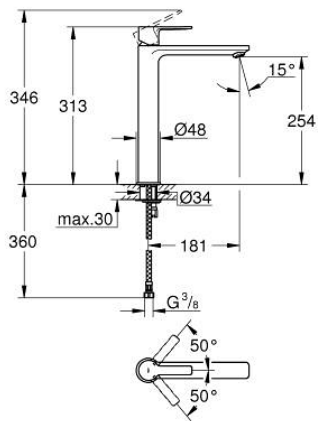

## 23 405 AL1 莱尼 单把手面盆龙头, XL号

### 产品描述

- Colour: 石墨灰
- 单孔安装
- 金属把手
- 立柱盥洗盆用
- 高仪丝顺技能 28 毫米陶瓷阀芯
- 带温度限制器
- 高仪持久表面
- 高仪乐可节技术减少耗水量
- maximum flow rate (at 3 bar): 5 l/min
- 快速清洁出水嘴
- 高仪快可适 快速安装系统
- 光滑本体
- 软管
- 推荐最低水压 1.0 Bar

## 23 405 AL1 莱尼 单把手面盆龙头, XL号

备件, 三月 2019 – now

- 1: 把手 (Spare part-nr. 46980AL0)
  - 2: 面板 (Spare part-nr. 46581AL0)
  - 3: 碗盆龙头 (Spare part-nr. 07419000)
  - 4: 阀芯 (Spare part-nr. 46580000)
  - 5: 起泡器 (Spare part-nr. 48159AL0)
  - 6: Shank mounting kit (Spare part-nr. 46645000)
  - 7: 扳手 (Spare part-nr. 19017000)\*
- \* Optional accessories