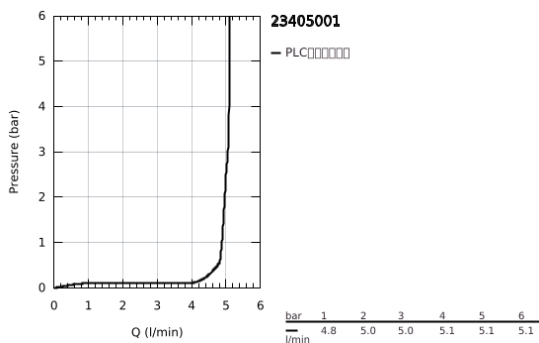

## 23 405 001 莱尼 单把手面盆龙头, XL号

### 产品描述

- Colour: 镀铬
- 单孔安装
- 金属把手
- 立柱盥洗盆用
- 高仪丝顺技能 28 毫米陶瓷阀芯
- 带温度限制器
- 高仪持久镀铬饰面
- 高仪乐可节技术减少耗水量
- maximum flow rate (at 3 bar): 5 l/min
- 快速清洁出水嘴
- 高仪快可适 快速安装系统
- 光滑本体
- 软管
- 推荐最低水压 1.0 Bar