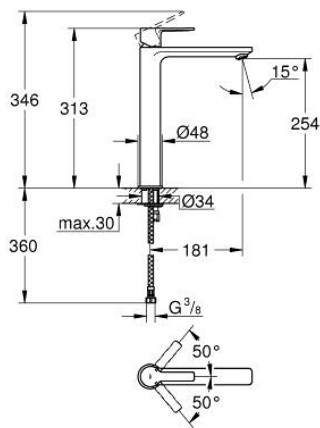

## 23 405 001 莱尼 单把手面盆龙头, XL号

### 产品描述

- Colour: 镀铬
- 单孔安装
- 金属把手
- 立柱盥洗盆用
- 高仪丝顺技能 28 毫米陶瓷阀芯
- 带温度限制器
- 高仪持久镀铬饰面
- 高仪乐可节技术减少耗水量
- maximum flow rate (at 3 bar): 5 l/min
- 快速清洁出水嘴
- 高仪快可适 快速安装系统
- 光滑本体
- 软管
- 推荐最低水压 1.0 Bar

## 23 405 001 莱尼 单把手面盆龙头, XL号

备件, 七月 2016 – now

1: 把手 (Spare part-nr. 46980000)

2: 面板 (Spare part-nr. 46581000)

3: 碗盆龙头 (Spare part-nr. 07419000)

4: 阀芯 (Spare part-nr. 46580000)

5: 起泡器 (Spare part-nr. 48159000)

6: Shank mounting kit (Spare part-nr. 46645000)

7: 扳手 (Spare part-nr. 19017000)\*

\* Optional accessories