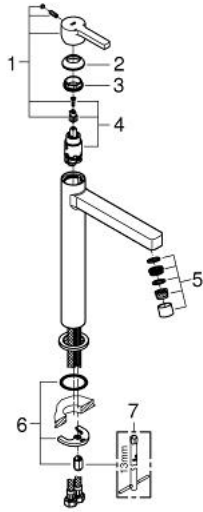

23 405 000 莱尼_单把手面盆龙头, XL号

产品描述

- Colour: 镀铬
- 单孔安装
- 金属把手
- 立柱盥洗盆用
- 高仪丝顺技能 28 毫米陶瓷阀芯
- 温度限制器
- 高仪持久镀铬饰面
- 高仪乐可节技术减少耗水量
- 高仪乐可节 快速清洁起泡器 5.7 升/分钟
- 高仪快速安装Plus系统
- 光滑本体
- 软管
- 推荐最低水压 1.0 Bar

23 405 000 莱尼_单把手面盆龙头, XL号

备件, 一月 2013 – now

1: 把手 (Spare part-nr. 46579000)

2: 面板 (Spare part-nr. 46581000)

3: 碗盆龙头 (Spare part-nr. 07419000)

4: 阀芯 (Spare part-nr. 46580000)

5: 起泡器 (Spare part-nr. 13935000)

6: Shank mounting kit (Spare part-nr. 46645000)

7: 扳手 (Spare part-nr. 19017000)*

* Optional accessories