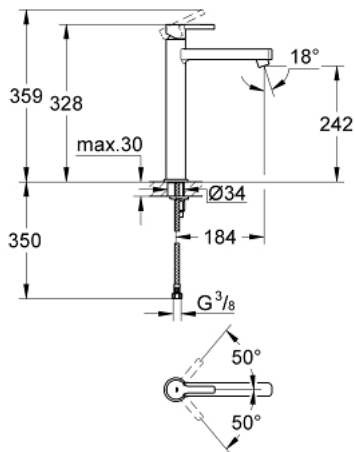

23 405 000 莱尼_单把手面盆龙头, XL号

产品描述

- Colour: 镀铬
- 单孔安装
- 金属把手
- 立柱盥洗盆用
- 高仪丝顺技能 28 毫米陶瓷阀芯
- 温度限制器
- 高仪持久镀铬饰面
- 高仪乐可节技术减少耗水量
- 高仪乐可节 快速清洁起泡器 5.7 升/分钟
- 高仪快速安装Plus系统
- 光滑本体
- 软管
- 推荐最低水压 1.0 Bar

23 405 000 莱尼_单把手面盆龙头, XL号

备件, 一月 2013 – now

1: 把手 (Spare part-nr. 46579000)

2: 面板 (Spare part-nr. 46581000)

3: 碗盆龙头 (Spare part-nr. 07419000)

4: 阀芯 (Spare part-nr. 46580000)

5: 起泡器 (Spare part-nr. 13935000)

6: Shank mounting kit (Spare part-nr. 46645000)

7: 扳手 (Spare part-nr. 19017000)*

* Optional accessories