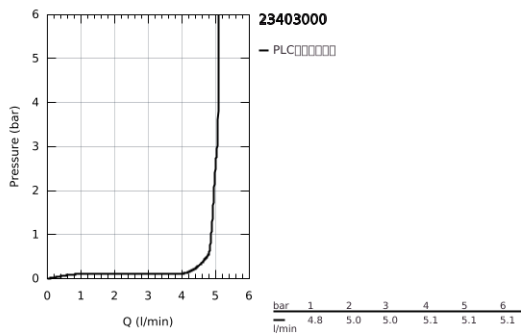

23 403 000 雅律 单把手面盆龙头, XL号

产品描述

- Colour: 镀铬
- 单孔安装
- 金属把手
- 立柱盥洗盆用
- 高仪丝顺技能 28 毫米陶瓷阀芯
- 高仪持久镀铬饰面
- 高仪乐可节 6.0 升/分钟流量限制器
- 高仪快速安装Plus系统
- 光滑本体
- 突起180毫米
- 软管
- 温度限制器
- 推荐最低水压 1.0 Bar

23 403 000 雅律 单把手面盆龙头, XL号