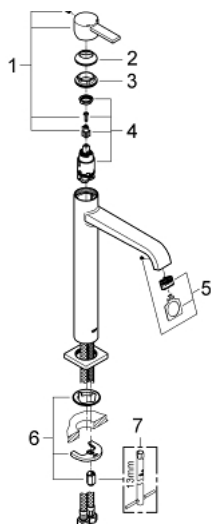

23 403 000 雅律 单把手面盆龙头, XL号

产品描述

- Colour: 镀铬
- 单孔安装
- 金属把手
- 立柱盥洗盆用
- 高仪丝顺技能 28 毫米陶瓷阀芯
- 高仪持久镀铬饰面
- 高仪乐可节 6.0 升/分钟流量限制器
- 高仪快速安装Plus系统
- 光滑本体
- 突起180毫米
- 软管
- 温度限制器
- 推荐最低水压 1.0 Bar

23 403 000 雅律 单把手面盆龙头, XL号

备件, 一月 2013 – now

1: 把手 (Spare part-nr. 46610000)

2: 面板 (Spare part-nr. 46581000)

3: 碗盆龙头 (Spare part-nr. 07419000)

4: 阀芯 (Spare part-nr. 46580000)

5: 起泡器 (Spare part-nr. 13220000)

6: Shank mounting kit (Spare part-nr. 46645000)

7: 扳手 (Spare part-nr. 19017000)*

* Optional accessories