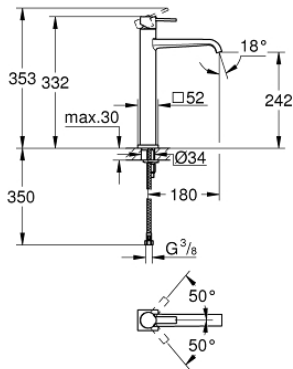

23 403 000 雅律 单把手面盆龙头, XL号

产品描述

- Colour: 镀铬
- 单孔安装
- 金属把手
- 立柱盥洗盆用
- 高仪丝顺技能 28 毫米陶瓷阀芯
- 高仪持久镀铬饰面
- 高仪乐可节 6.0 升/分钟流量限制器
- 高仪快速安装Plus系统
- 光滑本体
- 突起180毫米
- 软管
- 温度限制器
- 推荐最低水压 1.0 Bar

23 403 000 雅律 单把手面盆龙头, XL号

备件, 一月 2013 – now

1: 把手 (Spare part-nr. 46610000)

2: 面板 (Spare part-nr. 46581000)

3: 碗盆龙头 (Spare part-nr. 07419000)

4: 阀芯 (Spare part-nr. 46580000)

5: 起泡器 (Spare part-nr. 13220000)

6: Shank mounting kit (Spare part-nr. 46645000)

7: 扳手 (Spare part-nr. 19017000)*

* Optional accessories