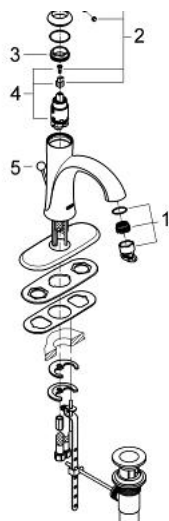

23 402 ZB0 艾格雅 LAVATORY CENTERSET WITH ESCUTCHEON

产品描述

- Colour: 古铜色
- 高仪乐可节技术减少耗水量
- 单孔安装
- 金属把手
- 高仪丝顺技能 28 毫米陶瓷阀芯
- 高仪持久镀铬饰面
- 可调流量限制器
- 可调最小流量2.5升/分钟
- 起泡器
- 落水配套
- 快速安装系统
- 装饰盖
- 软管
- includes metal pop-up
- 20" stainless steel braided steel flexible supply lines

23 402 ZB0 艾格雅 LAVATORY CENTERSET WITH ESCUTCHEON

备件, 十二月 2012 – now

1: 起泡器 (Spare part-nr. 13351000)

2: 把手 (Spare part-nr. 46879ZB0)

3: 碗盆龙头 (Spare part-nr. 07419000)

4: 阀芯 (Spare part-nr. 46580000)

5: 落水 (Spare part-nr. 06329ZB0)