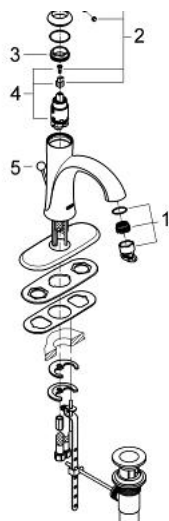

23 402 EN0 艾格雅 LAVATORY CENTERSET WITH ESCUTCHEON

产品描述

- Colour: 拉丝镍
- 高仪乐可节技术减少耗水量
- 单孔安装
- 金属把手
- 高仪丝顺技能 28 毫米陶瓷阀芯
- 高仪持久表面
- 可调流量限制器
- 可调最小流量2.5升/分钟
- 起泡器
- 落水配套
- 软管
- 装饰盖
- 快速安装系统
- includes metal pop-up
- 20" stainless steel braided steel flexible supply lines

23 402 EN0 艾格雅 LAVATORY CENTERSET WITH ESCUTCHEON

备件, 十二月 2012 – now

1: 起泡器 (Spare part-nr. 13351000)

2: lever (Spare part-nr. 46879EN0)

3: 碗盆龙头 (Spare part-nr. 07419000)

4: 阀芯 (Spare part-nr. 46580000)

5: 落水 (Spare part-nr. 06329EN0)