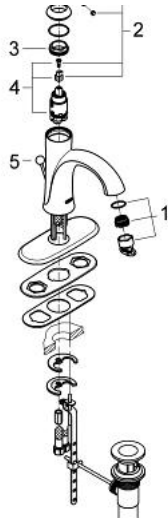

23 402 000 艾格雅 LAVATORY CENTERSET WITH ESCUTCHEON

产品描述

- Colour: 镀铬
- 高仪乐可节技术减少耗水量
- 单孔安装
- 金属把手
- 高仪丝顺技能 28 毫米陶瓷阀芯
- 高仪持久镀铬饰面
- 可调流量限制器
- 可调最小流量2.5升/分钟
- 起泡器
- 落水配套
- 快速安装系统
- 装饰盖
- 软管
- includes metal pop-up
- 20" stainless steel braided steel flexible supply lines

23 402 000 艾格雅 LAVATORY CENTERSET WITH ESCUTCHEON

备件, 十二月 2012 – now

1: 起泡器 (Spare part-nr. 13351000)

2: 把手 (Spare part-nr. 46879000)

3: 碗盆龙头 (Spare part-nr. 07419000)

4: 阀芯 (Spare part-nr. 46580000)

5: 落水 (Spare part-nr. 06329000)