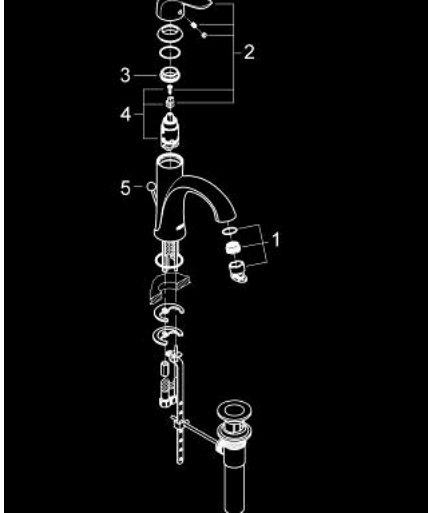

23 401 EN0 艾格雅 单把手盥洗盆混合龙头

产品描述

- Colour: 拉丝镍
- 高仪乐可节技术减少耗水量
- 单孔安装
- 金属把手
- 高仪丝顺技能 28 毫米陶瓷阀芯
- 高仪持久表面
- 可调流量限制器
- 可调最小流量2.5升/分钟
- 起泡器
- 快速安装系统
- 落水配套
- 软管
- 20" stainless steel braided steel flexible supply lines
- includes metal pop-up

23 401 EN0 艾格雅 单把手盥洗盆混合龙头

备件, 十二月 2012 – now

1: 起泡器 (Spare part-nr. 13351000)

2: lever (Spare part-nr. 46879EN0)

3: 碗盆龙头 (Spare part-nr. 07419000)

4: 阀芯 (Spare part-nr. 46580000)

5: 落水 (Spare part-nr. 06329EN0)