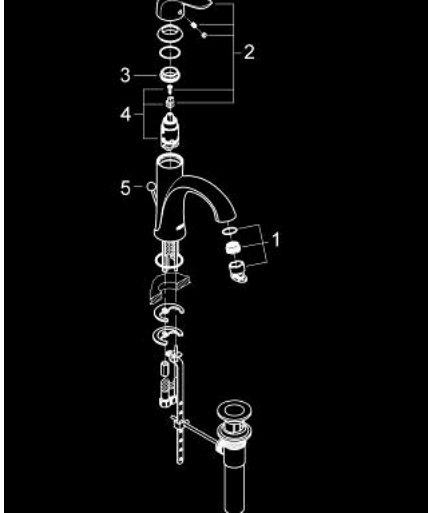

## 23 401 000 艾格雅 单把手盥洗盆混合龙头

### 产品描述

- Colour: 镀铬
- 高仪乐可节技术减少耗水量
- 单孔安装
- 金属把手
- 高仪丝顺技能 28 毫米陶瓷阀芯
- 高仪持久镀铬饰面
- 可调流量限制器
- 可调最小流量2.5升/分钟
- 起泡器
- 快速安装系统
- 落水配套
- 软管
- 20" stainless steel braided steel flexible supply lines
- includes metal pop-up

## 23 401 000 艾格雅 单把手盥洗盆混合龙头

备件, 十二月 2012 – now

1: 起泡器 (Spare part-nr. 13351000)

2: 把手 (Spare part-nr. 46879000)

3: 碗盆龙头 (Spare part-nr. 07419000)

4: 阀芯 (Spare part-nr. 46580000)

5: 落水 (Spare part-nr. 06329000)