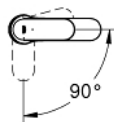

23 398 00E 欧瑞斯玛都市型 单把手面盆龙头, M号

产品描述

- Colour: 镀铬
- 单孔安装
- 金属把手
- 35 毫米陶瓷阀芯
- EcoMode - cold water flow in mid-lever position saves energy
- 可调流量限制器
- 可调最小流量2.5升/分钟
- 温度限制器
- 高仪持久镀铬饰面
- 高仪乐可节技术减少耗水量
- maximum flow rate (at 3 bar): 5 l/min
- 高仪快速安装 系统, 带中心支座
- 光滑本体
- 软管

23 398 00E 欧瑞斯玛都市型 单把手面盆龙头, M号

备件, 八月 2017 – now

- 1: 把手 (Spare part-nr. 46828000)
- 2: 面板 (Spare part-nr. 46492000)
- 3: 埋头螺母 (Spare part-nr. 46460000)
- 4: 阀芯 (Spare part-nr. 46863000)
- 5: 起泡器 (Spare part-nr. 48159000)
- 6: Shank mounting kit (Spare part-nr. 46671000)
- 7: 扳手 (Spare part-nr. 19017000)*
- 8: 套筒扳手 (Spare part-nr. 19332000)*