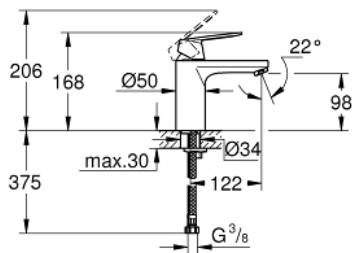

23 398 00E 欧瑞斯玛都市型 单把手面盆龙头, M号

产品描述

- Colour: 镀铬
- 单孔安装
- 金属把手
- 35 毫米陶瓷阀芯
- EcoMode - cold water flow in mid-lever position saves energy
- 可调流量限制器
- 可调最小流量2.5升/分钟
- 温度限制器
- 高仪持久镀铬饰面
- 高仪乐可节技术减少耗水量
- maximum flow rate (at 3 bar): 5 l/min
- 高仪快速安装 系统, 带中心支座
- 光滑本体
- 软管

23 398 00E 欧瑞斯玛都市型 单把手面盆龙头, M号

备件, 八月 2017 – now

- 1: 把手 (Spare part-nr. 46828000)
- 2: 面板 (Spare part-nr. 46492000)
- 3: 埋头螺母 (Spare part-nr. 46460000)
- 4: 阀芯 (Spare part-nr. 46863000)
- 5: 起泡器 (Spare part-nr. 48159000)
- 6: Shank mounting kit (Spare part-nr. 46671000)
- 7: 扳手 (Spare part-nr. 19017000)*
- 8: 套筒扳手 (Spare part-nr. 19332000)*