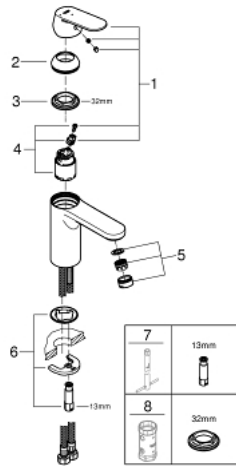

23 398 00E 欧瑞斯玛都市型 单把手面盆龙头, M号

产品描述

- Colour: 镀铬
- 单孔安装
- 金属把手
- 35 毫米陶瓷阀芯
- EcoMode - cold water flow in mid-lever position saves energy
- 可调流量限制器
- 可调最小流量2.5升/分钟
- 温度限制器
- 高仪持久镀铬饰面
- 高仪乐可节技术减少耗水量
- maximum flow rate (at 3 bar): 5 l/min
- 高仪快速安装 系统, 带中心支座
- 光滑本体
- 软管

23 398 00E 欧瑞斯玛都市型 单把手面盆龙头, M号

备件, 八月 2017 – now

- 1: 把手 (Spare part-nr. 46828000)
- 2: 面板 (Spare part-nr. 46492000)
- 3: 埋头螺母 (Spare part-nr. 46460000)
- 4: 阀芯 (Spare part-nr. 46863000)
- 5: 起泡器 (Spare part-nr. 48159000)
- 6: Shank mounting kit (Spare part-nr. 46671000)
- 7: 扳手 (Spare part-nr. 19017000)*
- 8: 套筒扳手 (Spare part-nr. 19332000)*