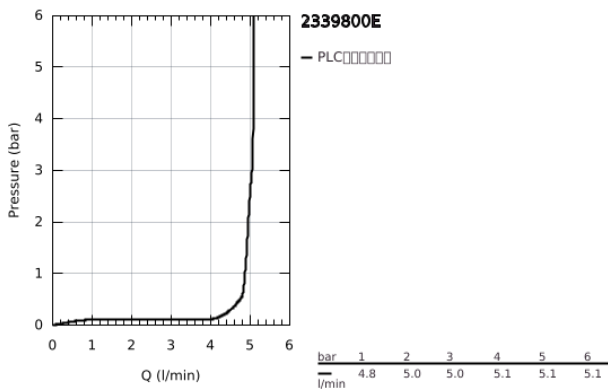

23 398 00E 欧瑞斯玛都市型 单把手面盆龙头, M号

产品描述

- Colour: 镀铬
- 单孔安装
- 金属把手
- 35 毫米陶瓷阀芯
- EcoMode - cold water flow in mid-lever position saves energy
- 可调流量限制器
- 可调最小流量2.5升/分钟
- 温度限制器
- 高仪持久镀铬饰面
- 高仪乐可节技术减少耗水量
- maximum flow rate (at 3 bar): 5 l/min
- 高仪快速安装 系统, 带中心支座
- 光滑本体
- 软管