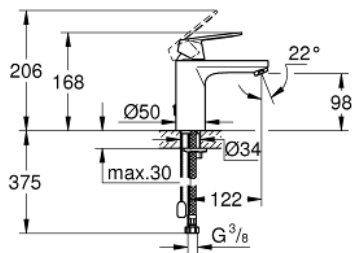

## 23 397 00E 欧瑞斯玛都市型 单把手面盆龙头, M号

### 产品描述

- Colour: 镀铬
- 单孔安装
- 金属把手
- 35 毫米陶瓷阀芯
- EcoMode - cold water flow in mid-lever position saves energy
- 可调流量限制器
- 可调最小流量2.5升/分钟
- 温度限制器
- 高仪持久镀铬饰面
- 高仪乐可节技术减少耗水量
- maximum flow rate (at 3 bar): 5 l/min
- 高仪快速安装 系统, 带中心支座
- 隐藏式链条
- 软管

## 23 397 00E 欧瑞斯玛都市型 单把手面盆龙头, M号

备件, 八月 2017 – now

- 1: 把手 (Spare part-nr. 46828000)
  - 2: 面板 (Spare part-nr. 46492000)
  - 3: 埋头螺母 (Spare part-nr. 46460000)
  - 4: 阀芯 (Spare part-nr. 46863000)
  - 5: 起泡器 (Spare part-nr. 48159000)
  - 6: Chain (Spare part-nr. 06815000)
  - 7: Shank mounting kit (Spare part-nr. 46671000)
  - 8: 扳手 (Spare part-nr. 19017000)\*
  - 9: 套筒扳手 (Spare part-nr. 19332000)\*
- \* Optional accessories