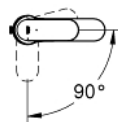

## 23 397 00E 欧瑞斯玛都市型 单把手面盆龙头, M号

### 产品描述

- Colour: 镀铬
- 单孔安装
- 金属把手
- 35 毫米陶瓷阀芯
- EcoMode - cold water flow in mid-lever position saves energy
- 可调流量限制器
- 可调最小流量2.5升/分钟
- 温度限制器
- 高仪持久镀铬饰面
- 高仪乐可节技术减少耗水量
- maximum flow rate (at 3 bar): 5 l/min
- 高仪快速安装 系统, 带中心支座
- 隐藏式链条
- 软管

## 23 397 00E 欧瑞斯玛都市型 单把手面盆龙头, M号

备件, 八月 2017 – now

- 1: 把手 (Spare part-nr. 46828000)
  - 2: 面板 (Spare part-nr. 46492000)
  - 3: 埋头螺母 (Spare part-nr. 46460000)
  - 4: 阀芯 (Spare part-nr. 46863000)
  - 5: 起泡器 (Spare part-nr. 48159000)
  - 6: Chain (Spare part-nr. 06815000)
  - 7: Shank mounting kit (Spare part-nr. 46671000)
  - 8: 扳手 (Spare part-nr. 19017000)\*
  - 9: 套筒扳手 (Spare part-nr. 19332000)\*
- \* Optional accessories