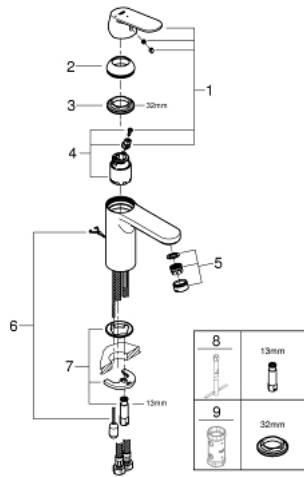

## 23 397 00E 欧瑞斯玛都市型 单把手面盆龙头, M号

### 产品描述

- Colour: 镀铬
- 单孔安装
- 金属把手
- 35 毫米陶瓷阀芯
- EcoMode - cold water flow in mid-lever position saves energy
- 可调流量限制器
- 可调最小流量2.5升/分钟
- 温度限制器
- 高仪持久镀铬饰面
- 高仪乐可节技术减少耗水量
- maximum flow rate (at 3 bar): 5 l/min
- 高仪快速安装 系统, 带中心支座
- 隐藏式链条
- 软管

## 23 397 00E 欧瑞斯玛都市型 单把手面盆龙头, M号

备件, 八月 2017 – now

- 1: 把手 (Spare part-nr. 46828000)
  - 2: 面板 (Spare part-nr. 46492000)
  - 3: 埋头螺母 (Spare part-nr. 46460000)
  - 4: 阀芯 (Spare part-nr. 46863000)
  - 5: 起泡器 (Spare part-nr. 48159000)
  - 6: Chain (Spare part-nr. 06815000)
  - 7: Shank mounting kit (Spare part-nr. 46671000)
  - 8: 扳手 (Spare part-nr. 19017000)\*
  - 9: 套筒扳手 (Spare part-nr. 19332000)\*
- \* Optional accessories