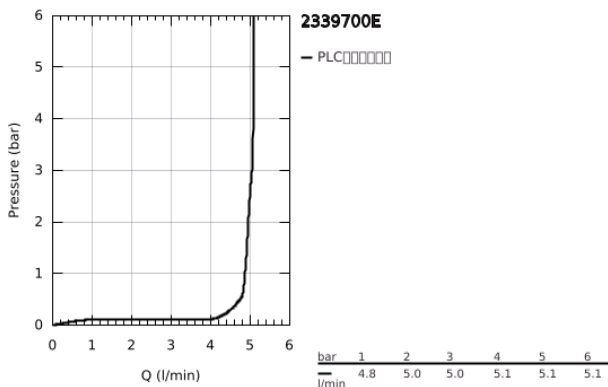

## 23 397 00E 欧瑞斯玛都市型 单把手面盆龙头, M号

### 产品描述

- Colour: 镀铬
- 单孔安装
- 金属把手
- 35 毫米陶瓷阀芯
- EcoMode - cold water flow in mid-lever position saves energy
- 可调流量限制器
- 可调最小流量2.5升/分钟
- 温度限制器
- 高仪持久镀铬饰面
- 高仪乐可节技术减少耗水量
- maximum flow rate (at 3 bar): 5 l/min
- 高仪快速安装 系统, 带中心支座
- 隐藏式链条
- 软管