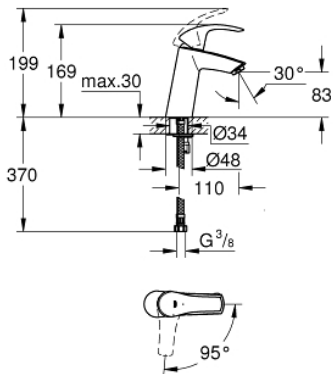

## 23 395 10E EUROSMART 单把手面盆龙头, M号

### 产品描述

- Colour: 镀铬
- 单孔安装
- 金属把手
- 高仪丝顺技能 28 毫米陶瓷阀芯
- OpenCold - cold water flow in mid-lever position
- 带温度限制器
- 高仪持久镀铬饰面
- 高仪乐可节技术减少耗水量
- maximum flow rate (at 3 bar): 5 l/min

- 高仪快可适技术

- 光滑本体
- 软管

## 23 395 10E EUROSMART 单把手面盆龙头, M号

备件, 十二月 2012 – now

- 1: 把手 (Spare part-nr. 46865000)
- 2: 碗盆龙头 (Spare part-nr. 46715000)
- 3: 阀芯 (Spare part-nr. 46580000)
- 4: 起泡器 (Spare part-nr. 48159000)
- 5: Shank mounting kit (Spare part-nr. 46249000)
- 6: 扳手 (Spare part-nr. 19017000)\*