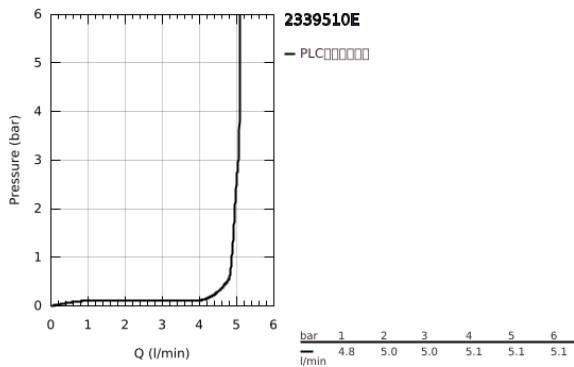

## 23 395 10E EUROSMART 单把手面盆龙头, M号

### 产品描述

- Colour: 镀铬
- 单孔安装
- 金属把手
- 高仪丝顺技能 28 毫米陶瓷阀芯
- OpenCold - cold water flow in mid-lever position
- 带温度限制器
- 高仪持久镀铬饰面
- 高仪乐可节技术减少耗水量
- maximum flow rate (at 3 bar): 5 l/min

- 高仪快可适技术

- 光滑本体
- 软管