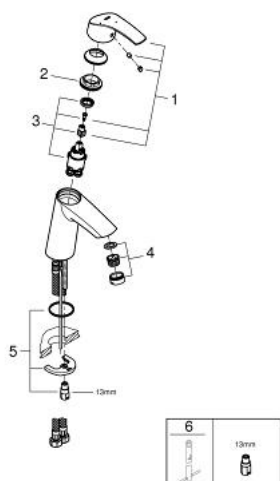

### 产品描述

- Colour: 镀铬
- 单孔安装
- 金属把手
- 高仪丝顺技能 28 毫米陶瓷阀芯
- OpenCold - cold water flow in mid-lever position
- 带温度限制器
- 高仪持久镀铬饰面
- 高仪乐可节技术减少耗水量
- maximum flow rate (at 3 bar): 5 l/min

- 高仪快可适技术

- 光滑本体
- 软管

## 23 395 10E EUROSMART 单把手面盆龙头, M号

备件, 十二月 2012 – now

- 1: 把手 (Spare part-nr. 46865000)
- 2: 碗盆龙头 (Spare part-nr. 46715000)
- 3: 阀芯 (Spare part-nr. 46580000)
- 4: 起泡器 (Spare part-nr. 48159000)
- 5: Shank mounting kit (Spare part-nr. 46249000)
- 6: 扳手 (Spare part-nr. 19017000)\*